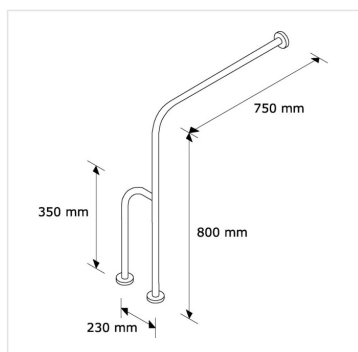

Madlo s uchycením do podlahy a stěny NEREZ lesklé - levé

Kód produktu: **TPC24**

Výrobce: MERIDA SP. Z O.O.

EAN: 5908248118950

Materiál: nerez

Merida Hradec Králové, s.r.o.

Zemědělská 898

500 03 Hradec Králové

- vyrobené z masivní nerezové oceli lesklé, silné 1,5 mm
- průměr trubky 32 mm
- určené pro využití na toaletách pro tělesně postižené
- odolné madlo určené pro vysokou zátěž
- montážní šrouby jsou schované pod ozdobnou krytkou