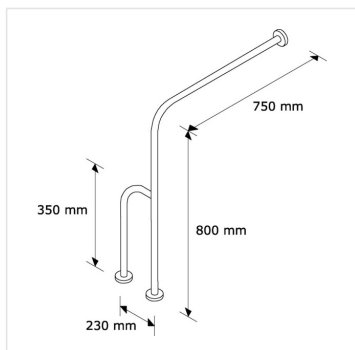

Madlo s uchycením do podlahy a stěny NEREZ lesklé - levé

Kód produktu: **TPC24**

Výrobce: MERIDA SP. Z O.O.

EAN: 5908248118950

Materiál: nerez

Merida Hradec Králové, s.r.o.

Zemědělská 898

500 03 Hradec Králové

- vyrobené z masivní nerezové oceli lesklé, silné 1,5 mm
- průměr trubky 32 mm
- určené pro využití na toaletách pro tělesně postižené
- odolné madlo určené pro vysokou zátěž
- montážní šrouby jsou schované pod ozdobnou krytkou