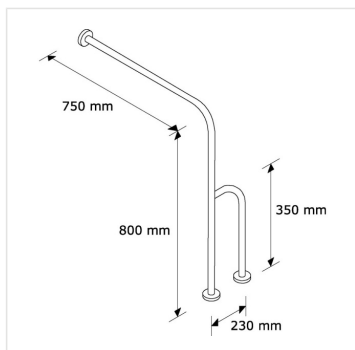

Madlo s uchycením do podlahy a stěny NEREZ lesklé - pravé

Kód produktu: **TPC23**

Výrobce: MERIDA SP. Z O.O.

EAN: 5908248118967

Materiál: nerez

Merida Hradec Králové, s.r.o.

Zemědělská 898

500 03 Hradec Králové

- vyrobené z masivní nerezové oceli lesklé, silné 1,5 mm
- průměr trubky 32 mm
- určené pro využití na toaletách pro tělesně postižené
- odolné madlo určené pro vysokou zátěž
- montážní šrouby jsou schované pod ozdobnou krytkou