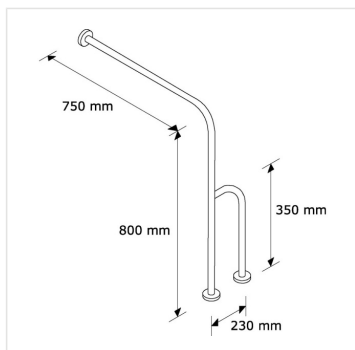

# Madlo s uchycením do podlahy a stěny NEREZ lesklé - pravé

Kód produktu: **TPC23**

**Výrobce:** MERIDA SP. Z O.O.

**EAN:** 5908248118967

**Materiál:** nerez

**Merida Hradec Králové, s.r.o.**

Zemědělská 898

## URL produktu

---

<https://www.merida.cz/madlo-s-uchycenim-do-podlahy-a-steny-nerez-leskle-prave>

## Popis produktu

---

- vyrobené z masivní nerezové oceli lesklé, silné 1,5 mm
- průměr trubky 32 mm
- určené pro využití na toaletách pro tělesně postižené
- odolné madlo určené pro vysokou zátěž
- montážní šrouby jsou schované pod ozdobnou krytkou