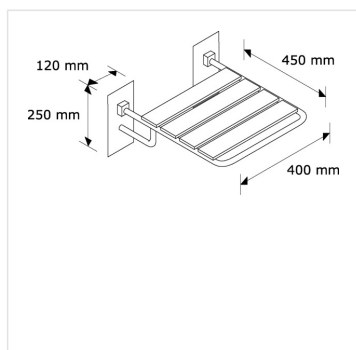

Sedátko do sprchy NEREZ lesklé

Kód produktu: **TPC21**

Výrobce: MERIDA SP. Z O.O.

EAN: 5908248118998

Materiál: nerez

Merida Hradec Králové, s.r.o.

Zemědělská 898

500 03 Hradec Králové

- vyrobeno z leštěné nerezové oceli
- průměr trubky 25 mm
- pro použití na veřejných toaletách
- vysoce odolná konstrukce
- rozměry 40 cm x 45 cm
- skládací
- má montážní šrouby skryté pod ozdobnou rozetou
- vyrobeno v souladu se stavebním uměním a zaručuje bezpečné použití
- statická nosnost: 120 kg