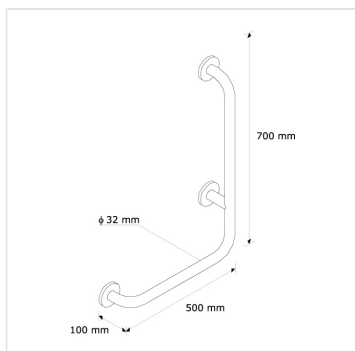

Madlo úhlové NEREZ lesklé - levé

Kód produktu: **TPC14**

Výrobce: MERIDA SP. Z O.O.

EAN: 5908248118905

Materiál: nerez

URL produktu

<https://www.merida.cz/madlo-uhlove-nerez-leskle-leve>

Merida Hradec Králové, s.r.o.

- vyrobené z masivní nerezové oceli lesklé, silné 1,5 mm
- rozměry výška x šířka: 700 x 500 mm
- průměr trubky 32 mm
- určené pro využití na toaletách pro tělesně postižené
- odolné madlo určené pro vysokou zátěž
- montážní šrouby jsou schované pod ozdobnou krytkou