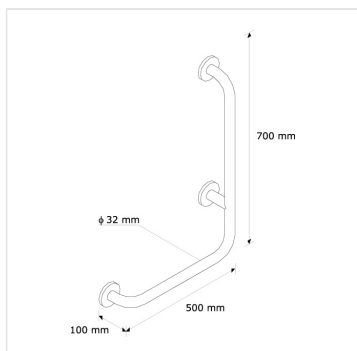

Madlo úhlové NEREZ lesklé - levé

Kód produktu: **TPC14**

Výrobce: MERIDA SP. Z O.O.

EAN: 5908248118905

Materiál: nerez

URL produktu

<https://www.merida.cz/madlo-uhlove-nerez-leskle-leve>

Merida Hradec Králové, s.r.o.

- vyrobené z masivní nerezové oceli lesklé, silné 1,5 mm
- rozměry výška x šířka: 700 x 500 mm
- průměr trubky 32 mm
- určené pro využití na toaletách pro tělesně postižené
- odolné madlo určené pro vysokou zátěž
- montážní šrouby jsou schované pod ozdobnou krytkou