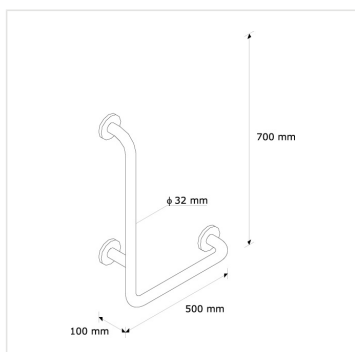

Madlo úhlové NEREZ lesklé - pravé

Kód produktu: **TPC13**

Výrobce: MERIDA SP. Z O.O.

EAN: 5908248118912

Materiál: nerez

Merida Hradec Králové, s.r.o.

Zemědělská 898

500 03 Hradec Králové

- vyrobené z masivní nerezové oceli lesklé, silné 1,5 mm
- rozměry výška x šířka: 700 x 500 mm
- průměr trubky 32 mm
- určené pro využití na toaletách pro tělesně postižené
- odolné madlo určené pro vysokou zátěž
- montážní šrouby jsou schované pod ozdobnou krytkou