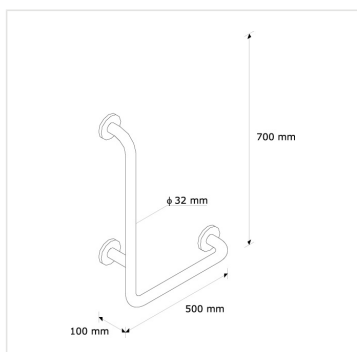

Madlo úhlové NEREZ lesklé - pravé

Kód produktu: **TPC13**

Výrobce: MERIDA SP. Z O.O.

EAN: 5908248118912

Materiál: nerez

Merida Hradec Králové, s.r.o.

Zemědělská 898

500 03 Hradec Králové

- vyrobené z masivní nerezové oceli lesklé, silné 1,5 mm
- rozměry výška x šířka: 700 x 500 mm
- průměr trubky 32 mm
- určené pro využití na toaletách pro tělesně postižené
- odolné madlo určené pro vysokou zátěž
- montážní šrouby jsou schované pod ozdobnou krytkou