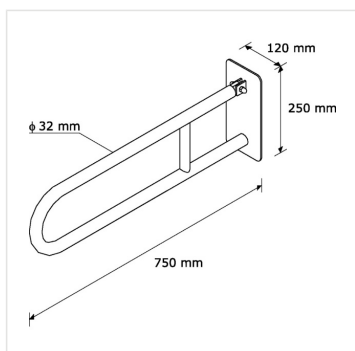

Madlo sklopné NEREZ lesklé 750 mm

Kód produktu: **TPC12**

Výrobce: MERIDA SP. Z O.O.

EAN: 5908248118875

Materiál: nerez

Délka (mm): 750

Merida Hradec Králové, s.r.o.

Zemědělská 898

Popis produktu

- vyrobené z masivní nerezové oceli lesklé, silné 1,5 mm
- délka 750 mm
- průměr trubky 32 mm
- určené pro využití na toaletách pro tělesně postižené
- odolné madlo určené pro vysokou zátěž