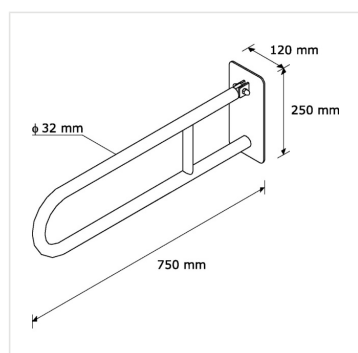

# Madlo sklopné NEREZ lesklé 750 mm

Kód produktu: **TPC12**

**Výrobce:** MERIDA SP. Z O.O.

**EAN:** 5908248118875

**Materiál:** nerez

**Délka (mm):** 750

**Merida Hradec Králové, s.r.o.**

Zemědělská 898

## URL produktu

---

<https://www.merida.cz/madlo-sklopne-nerez-leskle-750-mm>

## Popis produktu

---

- vyrobené z masivní nerezové oceli lesklé, silné 1,5 mm
- délka 750 mm
- průměr trubky 32 mm
- určené pro využití na toaletách pro tělesně postižené
- odolné madlo určené pro vysokou zátěž