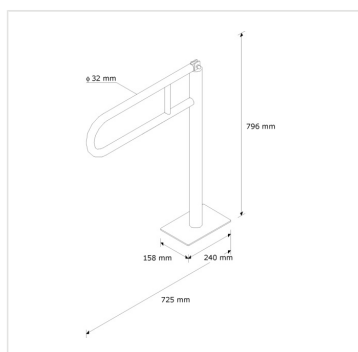

Madlo sklopné montované do podlahy NEREZ lesklé

Kód produktu: **TPC11**

Výrobce: MERIDA SP. Z O.O.

EAN: 5908248118981

Materiál: nerez

Merida Hradec Králové, s.r.o.

Zemědělská 898

500 03 Hradec Králové

- vyrobené z masivní nerezové oceli lesklé, silné 1,5 mm
- průměr trubky 32 mm
- určené pro využití na toaletách pro tělesně postižené
- odolné madlo určené pro vysokou zátěž
- montážní šrouby jsou schované pod ozdobnou krytkou