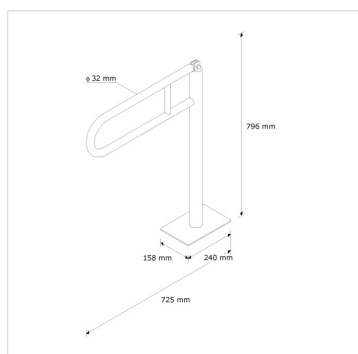

Madlo sklopné montované do podlahy NEREZ lesklé

Kód produktu: **TPC11**

Výrobce: MERIDA SP. Z O.O.

EAN: 5908248118981

Materiál: nerez

Merida Hradec Králové, s.r.o.

Zemědělská 898

500 03 Hradec Králové

- vyrobené z masivní nerezové oceli lesklé, silné 1,5 mm
- průměr trubky 32 mm
- určené pro využití na toaletách pro tělesně postižené
- odolné madlo určené pro vysokou zátěž
- montážní šrouby jsou schované pod ozdobnou krytkou