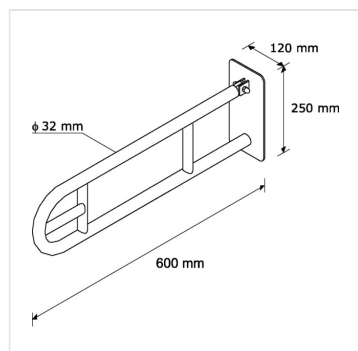

# Madlo sklopné s úchytem na toaletní papír NEREZ lesklé 600 mm

Kód produktu: **TPC10**

**Výrobce:** Merida Sp. z o.o.

**EAN:** 5908248118844

**Materiál:** nerez

**Délka (mm):** 600

## URL produktu

<https://www.merida.cz/madlo-sklopne-s-uchytem-na-toaletni-papir-nerez-leskle-600-mm>

**Merida Hradec Králové, s.r.o.**

Zemědělská 898

500 03 Hradec Králové

[www.merida.cz](http://www.merida.cz)

## Popis produktu

---

- vyrobené z masivní nerezové oceli lesklé, silné 1,5 mm
- délka 600 mm
- průměr trubky 32 mm
- sklopné nahoru
- určené pro využití na toaletách pro tělesně postižené
- odolné madlo určené pro vysokou zátěž
- sklopné nahoru
- s úchytem na roličku toaletního papíru