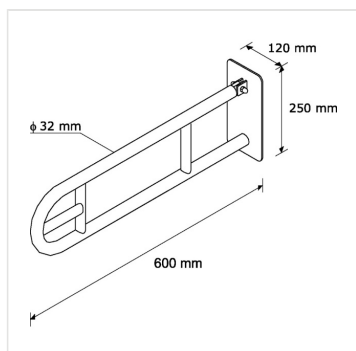

Madlo sklopné s úchytem na toaletní papír NEREZ lesklé 600 mm

Kód produktu: **TPC10**

Výrobce: Merida Sp. z o.o.

EAN: 5908248118844

Materiál: nerez

Délka (mm): 600

URL produktu

<https://www.merida.cz/madlo-sklopne-s-uchytem-na-toaletni-papir-nerez-leskle-600-mm>

Popis produktu

- vyrobené z masivní nerezové oceli lesklé, silné 1,5 mm
- délka 600 mm
- průměr trubky 32 mm
- sklopné nahoru
- určené pro využití na toaletách pro tělesně postižené
- odolné madlo určené pro vysokou zátěž
- sklopné nahoru
- s úchytem na roličku toaletního papíru