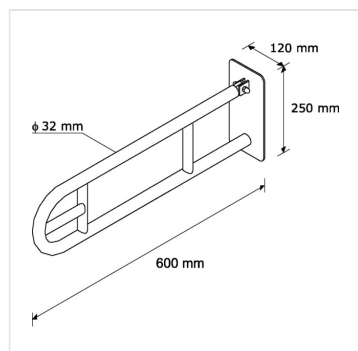

Madlo sklopné s úchytem na toaletní papír NEREZ lesklé 600 mm

Kód produktu: **TPC10**

Výrobce: Merida Sp. z o.o.

EAN: 5908248118844

Materiál: nerez

Délka (mm): 600

URL produktu

<https://www.merida.cz/madlo-sklopne-s-uchytem-na-toaletni-papir-nerez-leskle-600-mm>

Popis produktu

- vyrobené z masivní nerezové oceli lesklé, silné 1,5 mm
- délka 600 mm
- průměr trubky 32 mm
- sklopné nahoru
- určené pro využití na toaletách pro tělesně postižené
- odolné madlo určené pro vysokou zátěž
- sklopné nahoru
- s úchytem na roličku toaletního papíru