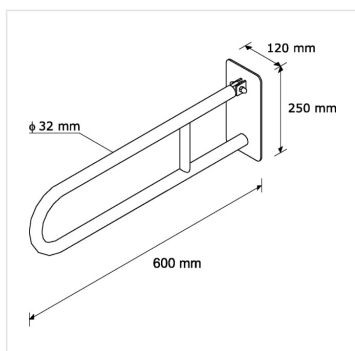

Madlo sklopné NEREZ lesklé 600 mm

Kód produktu: TPC09

Výrobce: MERIDA SP. Z O.O.

EAN: 5908248118851

Materiál: nerez

Délka (mm): 600

Merida Hradec Králové, s.r.o.

Zemědělská 898

Popis produktu

- vyrobené z masivní nerezové oceli lesklé, silné 1,5 mm
- délka 600 mm
- průměr trubky 32 mm
- určené pro využití na toaletách pro tělesně postižené
- odolné madlo určené pro vysokou zátěž