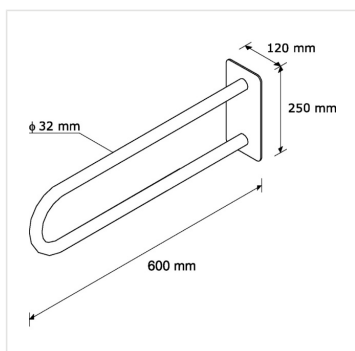

Madlo pevné obloukové NEREZ lesklé 600 mm

Kód produktu: **TPC08**

Výrobce: MERIDA SP. Z O.O.

EAN: 5908248118882

Materiál: nerez

Délka (mm): 600

Merida Hradec Králové, s.r.o.

Zemědělská 898

Popis produktu

- vyrobené z masivní nerezové oceli lesklé, silné 1,5 mm
- délka 600 mm
- průměr trubky 32 mm
- určené pro využití na toaletách pro tělesně postižené
- odolné madlo určené pro vysokou zátěž