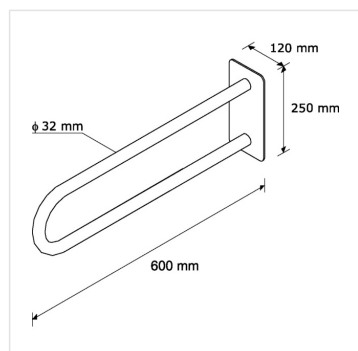

Madlo pevné obloukové NEREZ lesklé 600 mm

Kód produktu: **TPC08**

Výrobce: MERIDA SP. Z O.O.

EAN: 5908248118882

Materiál: nerez

Délka (mm): 600

Merida Hradec Králové, s.r.o.

Zemědělská 898

Popis produktu

- vyrobené z masivní nerezové oceli lesklé, silné 1,5 mm
- délka 600 mm
- průměr trubky 32 mm
- určené pro využití na toaletách pro tělesně postižené
- odolné madlo určené pro vysokou zátěž