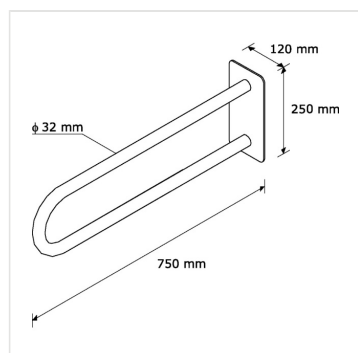

Madlo pevné obloukové NEREZ lesklé 750 mm

Kód produktu: **TPC07**

Výrobce: MERIDA SP. Z O.O.

EAN: 5908248118899

Materiál: nerez

Délka (mm): 750

URL produktu

<https://www.merida.cz/madlo-pevne-obloukove-nerez-leskle-750-mm>

Popis produktu

- vyrobené z masivní nerezové oceli lesklé, silné 1,5 mm
- délka 750 mm
- průměr trubky 32 mm
- určené pro využití na toaletách pro tělesně postižené
- odolné madlo určené pro vysokou zátěž