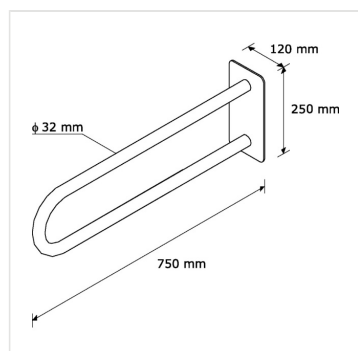

# Madlo pevné obloukové NEREZ lesklé 750 mm

Kód produktu: **TPC07**

**Výrobce:** MERIDA SP. Z O.O.

**EAN:** 5908248118899

**Materiál:** nerez

**Délka (mm):** 750

## URL produktu

<https://www.merida.cz/madlo-pevne-obloukove-nerez-leskle-750-mm>

**Merida Hradec Králové, s.r.o.**

Zemědělská 898

500 03 Hradec Králové

[www.merida.cz](http://www.merida.cz)

Tel.: +420 495 545 924

## Popis produktu

---

- vyrobené z masivní nerezové oceli lesklé, silné 1,5 mm
- délka 750 mm
- průměr trubky 32 mm
- určené pro využití na toaletách pro tělesně postižené
- odolné madlo určené pro vysokou zátěž