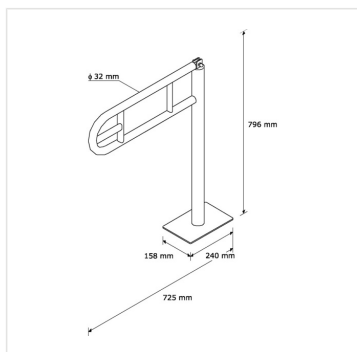

Madlo sklopné montované do podlahy s úchytem na toaletní papír NEREZ lesklé

Kód produktu: **TPC06**

Výrobce: Merida Sp. z o.o.

EAN: 5908248118974

Materiál: nerez

URL produktu

<https://www.merida.cz/madlo-sklopne-montovane-do-podlahy-s-uchytem-na-toaletni-papir-nerez-leskle>

Popis produktu

- vyrobené z masivní nerezové oceli lesklé, silné 1,5 mm
- délka 600 mm
- průměr trubky 32 mm
- určené pro využití na toaletách pro tělesně postižené
- odolné madlo určené pro vysokou zátěž
- montážní šrouby jsou schované pod ozdobnou krytkou