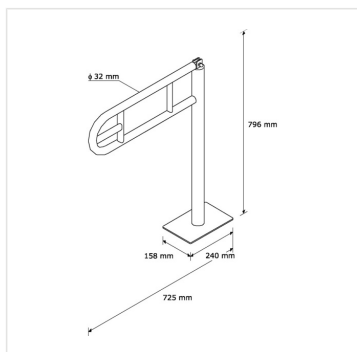

# Madlo sklopné montované do podlahy s úchytem na toaletní papír NEREZ lesklé

Kód produktu: **TPC06**

**Výrobce:** Merida Sp. z o.o.

**EAN:** 5908248118974

**Materiál:** nerez

## URL produktu

<https://www.merida.cz/madlo-sklopne-montovane-do-podlahy-s-uchytem-na-toaletni-papir-nerez-leskle>

## Popis produktu

- vyrobené z masivní nerezové oceli lesklé, silné 1,5 mm
- délka 600 mm
- průměr trubky 32 mm
- určené pro využití na toaletách pro tělesně postižené
- odolné madlo určené pro vysokou zátěž
- montážní šrouby jsou schované pod ozdobnou krytkou