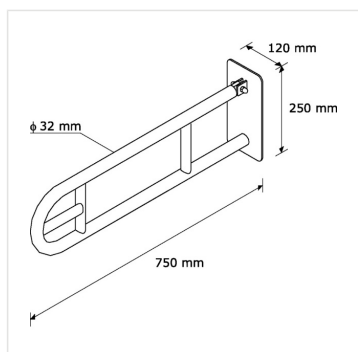

Madlo sklopné s úchytem na toaletní papír NEREZ lesklé 750 mm

Kód produktu: **TPC05**

Výrobce: Merida Sp. z o.o.

EAN: 5908248116277

Materiál: nerez

Délka (mm): 750

Merida Hradec Králové, s.r.o.

Zemědělská 898

Popis produktu

- vyrobené z masivní nerezové oceli lesklé, silné 1,5 mm
- délka 750 mm
- průměr trubky 32 mm
- sklopné nahoru
- určené pro využití na toaletách pro tělesně postižené
- odolné madlo určené pro vysokou zátěž
- montážní šrouby jsou schované pod ozdobnou krytkou
- s úchytem na roličku toaletního papíru