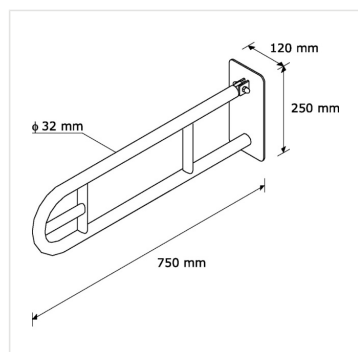

# Madlo sklopné s úchytem na toaletní papír NEREZ lesklé 750 mm

Kód produktu: TPC05

**Výrobce:** Merida Sp. z o.o.

**EAN:** 5908248116277

**Materiál:** nerez

**Délka (mm):** 750

**Merida Hradec Králové, s.r.o.**

## URL produktu

---

<https://www.merida.cz/madlo-sklopne-s-uchytem-na-toaletni-papir-nerez-leskle-750-mm>

## Popis produktu

---

- vyrobené z masivní nerezové oceli lesklé, silné 1,5 mm
- délka 750 mm
- průměr trubky 32 mm
- sklopné nahoru
- určené pro využití na toaletách pro tělesně postižené
- odolné madlo určené pro vysokou zátěž
- montážní šrouby jsou schované pod ozdobnou krytkou
- s úchytem na roličku toaletního papíru