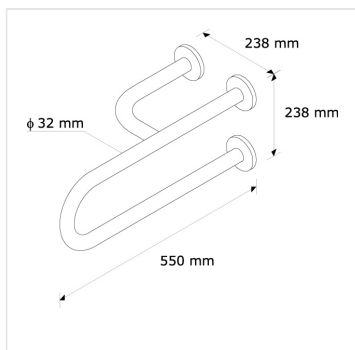

Madlo umyvadlové NEREZ lesklé - levé 550 mm

Kód produktu: **TPC04**

Výrobce: MERIDA SP. Z O.O.

EAN: 5908248118943

Materiál: nerez

Délka (mm): 550

URL produktu

<https://www.merida.cz/madlo-umyvadlove-nerez-leskle-leve-550-mm>

Popis produktu

- vyrobené z masivní nerezové oceli lesklé, silné 1,5 mm
- délka 550 mm
- průměr trubky 32 mm
- určené pro využití na toaletách pro tělesně postižené
- odolné madlo určené pro vysokou zátěž
- montážní šrouby jsou schované pod ozdobnou krytkou