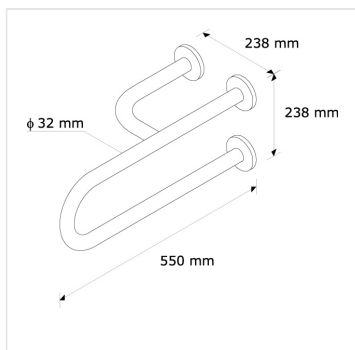

# Madlo umyvadlové NEREZ lesklé - levé 550 mm

Kód produktu: **TPC04**

**Výrobce:** MERIDA SP. Z O.O.

**EAN:** 5908248118943

**Materiál:** nerez

**Délka (mm):** 550

## URL produktu

<https://www.merida.cz/madlo-umyvadlove-nerez-leskle-leve-550-mm>

**Merida Hradec Králové, s.r.o.**

Zemědělská 898

500 03 Hradec Králové

[www.merida.cz](http://www.merida.cz)

Tel.: +420 495 545 924

## Popis produktu

---

- vyrobené z masivní nerezové oceli lesklé, silné 1,5 mm
- délka 550 mm
- průměr trubky 32 mm
- určené pro využití na toaletách pro tělesně postižené
- odolné madlo určené pro vysokou zátěž
- montážní šrouby jsou schované pod ozdobnou krytkou