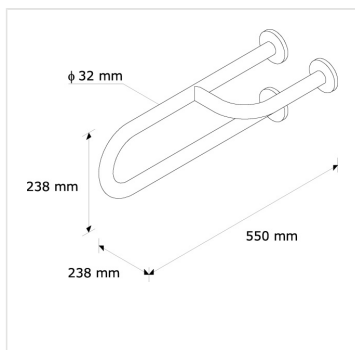

Madlo umyvadlové NEREZ lesklé - pravé 550 mm

Kód produktu: **TPC03**

Výrobce: MERIDA SP. Z O.O.

EAN: 5908248118936

Materiál: nerez

Délka (mm): 550

URL produktu

<https://www.merida.cz/madlo-umyvadlove-nerez-leskle-prave-550-mm>

Popis produktu

- vyrobeno z leštěné nerezové oceli
- délka 550 mm
- průměr trubky 32 mm
- pro použití na veřejných toaletách
- vysoce pevná konstrukce
- montážní šrouby skryté pod ozdobnou rozetou