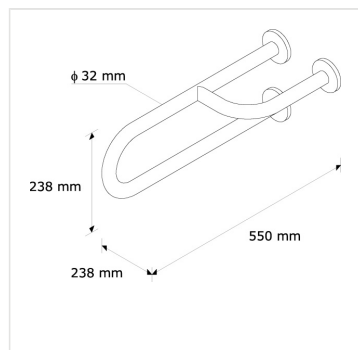

Madlo umyvadlové NEREZ lesklé - pravé 550 mm

Kód produktu: **TPC03**

Výrobce: MERIDA SP. Z O.O.

EAN: 5908248118936

Materiál: nerez

Délka (mm): 550

URL produktu

<https://www.merida.cz/madlo-umyvadlove-nerez-leskle-prave-550-mm>

Popis produktu

- vyrobeno z leštěné nerezové oceli
- délka 550 mm
- průměr trubky 32 mm
- pro použití na veřejných toaletách
- vysoce pevná konstrukce
- montážní šrouby skryté pod ozdobnou rozetou