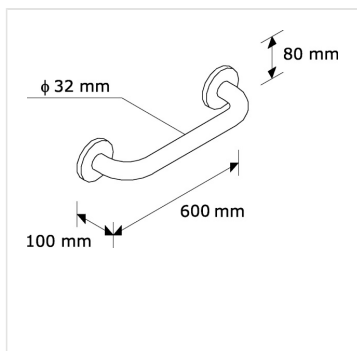

Madlo jednoduché NEREZ lesklé 600 mm

Kód produktu: TPC02

Výrobce:	MERIDA SP. Z O.O.
EAN:	5908248116260
Materiál:	nerex
Délka (mm):	600

URL produktu

<https://www.merida.cz/madlo-jednoduche-nerex-leskle-600-mm>

Popis produktu

- vyrobené z masivní nerezové oceli lesklé, silné 1,5 mm
- délka 600 mm
- průměr trubky 32 mm
- určené pro využití na toaletách pro tělesně postižené
- odolné madlo určené pro vysokou zátěž
- montážní šrouby jsou schované pod ozdobnou krytkou