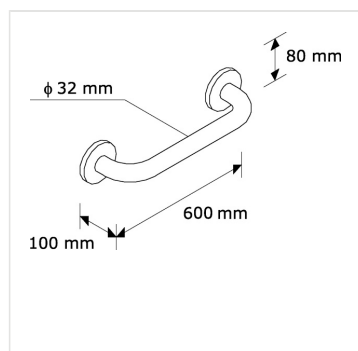

Madlo jednoduché NEREZ lesklé 600 mm

Kód produktu: TPC02

Výrobce:	MERIDA SP. Z O.O.
EAN:	5908248116260
Materiál:	nerex
Délka (mm):	600

URL produktu

<https://www.merida.cz/madlo-jednoduche-nerex-leskle-600-mm>

Popis produktu

- vyrobené z masivní nerezové oceli lesklé, silné 1,5 mm
- délka 600 mm
- průměr trubky 32 mm
- určené pro využití na toaletách pro tělesně postižené
- odolné madlo určené pro vysokou zátěž
- montážní šrouby jsou schované pod ozdobnou krytkou