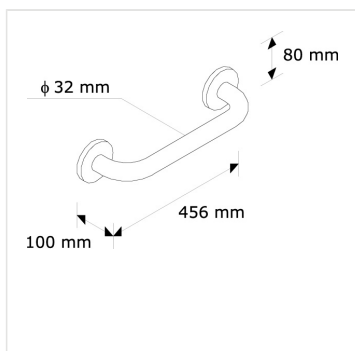

# Madlo jednoduché NEREZ lesklé 400 mm

Kód produktu: **TPC01**

<b>Výrobce:</b>	MERIDA SP. Z O.O.
<b>EAN:</b>	5908248118929
<b>Materiál:</b>	neroz
<b>Délka (mm):</b>	400

## URL produktu

<https://www.merida.cz/madlo-jednoduche-neroz-leskle-400-mm>

## Popis produktu

- vyrobené z masivní nerezové oceli lesklé, silné 1,5 mm
- délka 400 mm

**Merida Hradec Králové, s.r.o.**

Zemědělská 898

500 03 Hradec Králové

[www.merida.cz](http://www.merida.cz)

Tel.: +420 495 545 924

Tel.: +420 495 406 858

Mob.: +420 605 255 689

E-mail: [office@meridahk.cz](mailto:office@meridahk.cz)

- průměr trubky 32 mm
- určené pro využití na toaletách pro tělesně postižené
- odolné madlo určené pro vysokou zátěž
- montážní šrouby jsou schované pod ozdobnou krytkou