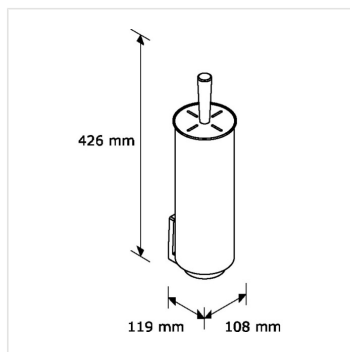

# Závěsná WC souprava s krytkou mat

Kód produktu: **TAS02**

<b>Výrobce:</b>	MERIDA SP. Z O.O.
<b>EAN:</b>	8710755427183
<b>Materiál:</b>	nerez
<b>Šířka (cm):</b>	11,5
<b>Výška (cm):</b>	43
<b>Hloubka (cm):</b>	12

## URL produktu

<https://www.merida.cz/zavesna-wc-souprava-s-krytkou-mat>

## Popis produktu

- s vyjímatelným vnitřním jádrem pro snadnou údržbu
- možnost připevnění na zeď - díky speciálnímu držáku
- protiskluzový povrch - v případě, že stojan postavíte na podlahu, zabrání klouzání po povrchu podlahy
- speciální tvar štětky - WC mísu vyčistíte snadno a důkladně - dokonce i pod okrajem
- štětka skryta pod víkem - diskrétnost a úhlednost
- vyrobena z antikorozních materiálů - vysoce kvalitní nerezové oceli - povrch matový
- záruka 10 let