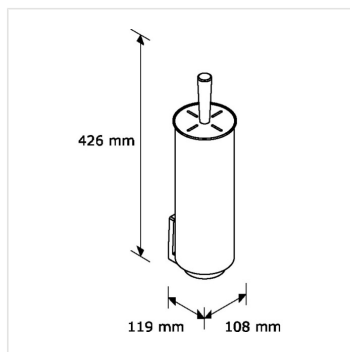

Závěsná WC souprava s krytkou mat

Kód produktu: **TAS02**

Výrobce:	MERIDA SP. Z O.O.
EAN:	8710755427183
Materiál:	nerez
Šířka (cm):	11,5
Výška (cm):	43
Hloubka (cm):	12

URL produktu

<https://www.merida.cz/zavesna-wc-souprava-s-krytkou-mat>

Popis produktu

- s vyjímatelným vnitřním jádrem pro snadnou údržbu
- možnost připevnění na zeď - díky speciálnímu držáku
- protiskluzový povrch - v případě, že stojan postavíte na podlahu, zabrání klouzání po povrchu podlahy
- speciální tvar štětky - WC mísu vyčistíte snadno a důkladně - dokonce i pod okrajem
- štětka skryta pod víkem - diskrétnost a úhlednost
- vyrobena z antikorozních materiálů - vysoce kvalitní nerezové oceli - povrch matový
- záruka 10 let