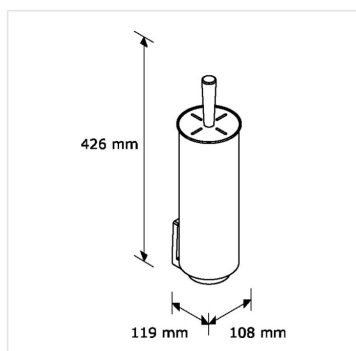

Závěsná WC souprava s krytkou lesk

Kód produktu: **TAS01**

Výrobce:	MERIDA SP. Z O.O.
EAN:	8710755427176
Materiál:	nerez
Šířka (cm):	11,5
Výška (cm):	43
Hloubka (cm):	12

URL produktu

<https://www.merida.cz/zavesna-wc-souprava-s-krytkou-lesk>

Popis produktu

- s vyjímatelným vnitřním jádrem pro snadnou údržbu
- možnost připevnění na zeď - díky speciálnímu držáku
- protiskluzový povrch - v případě, že stojan postavíte na podlahu, zabrání klouzání po povrchu podlahy
- speciální tvar štětky - WC mísu vyčistíte snadno a důkladně - dokonce i pod okrajem
- štětka skryta pod víkem - diskrétnost a úhlednost
- vyrobena z antikorozních materiálů - vysoce kvalitní nerezové oceli - povrch lesk
- záruka 10 let