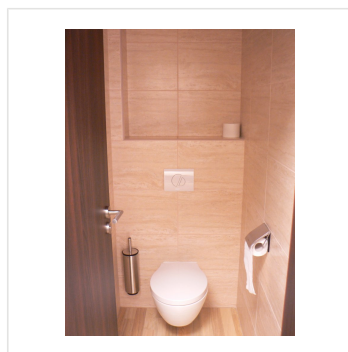

Závěsná WC souprava s krytkou lesk

Kód produktu: **TAS01**

Výrobce:	MERIDA SP. Z O.O.
EAN:	8710755427176
Materiál:	nerez
Šířka (cm):	11,5
Výška (cm):	43
Hloubka (cm):	12

URL produktu

<https://www.merida.cz/zavesna-wc-souprava-s-krytkou-lesk>

Popis produktu

- s vyjímatelným vnitřním jádrem pro snadnou údržbu
- možnost připevnění na zeď - díky speciálnímu držáku
- protiskluzový povrch - v případě, že stojan postavíte na podlahu, zabrání klouzání po povrchu podlahy
- speciální tvar štětky - WC mísu vyčistíte snadno a důkladně - dokonce i pod okrajem
- štětka skryta pod víkem - diskrétnost a úhlednost
- vyrobena z antikorozních materiálů - vysoce kvalitní nerezové oceli - povrch lesk
- záruka 10 let