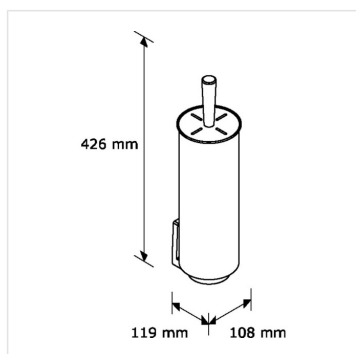

Závěsná WC souprava s krytkou lesk

Kód produktu: **TAS01**

Výrobce:	MERIDA SP. Z O.O.
EAN:	8710755427176
Materiál:	nerez
Šířka (cm):	11,5
Výška (cm):	43
Hloubka (cm):	12

URL produktu

<https://www.merida.cz/zavesna-wc-souprava-s-krytkou-lesk>

Popis produktu

- s vyjímatelným vnitřním jádrem pro snadnou údržbu
- možnost připevnění na zeď - díky speciálnímu držáku
- protiskluzový povrch - v případě, že stojan postavíte na podlahu, zabrání klouzání po povrchu podlahy
- speciální tvar štětky - WC mísu vyčistíte snadno a důkladně - dokonce i pod okrajem
- štětka skryta pod víkem - diskrétnost a úhlednost
- vyrobena z antikorozních materiálů - vysoce kvalitní nerezové oceli - povrch lesk
- záruka 10 let