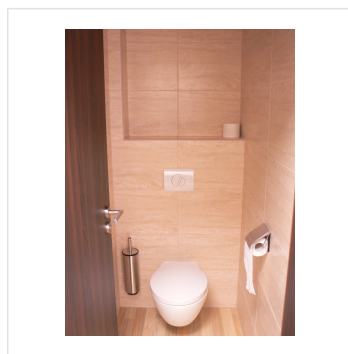

Závěsná WC souprava s krytkou lesk

Kód produktu: **TAS01**

Výrobce:	MERIDA SP. Z O.O.
EAN:	8710755427176
Materiál:	nerez
Šířka (cm):	11,5
Výška (cm):	43
Hloubka (cm):	12

URL produktu

<https://www.merida.cz/zavesna-wc-souprava-s-krytkou-lesk>

Popis produktu

- s vyjímatelným vnitřním jádrem pro snadnou údržbu
- možnost připevnění na zeď - díky speciálnímu držáku
- protiskluzový povrch - v případě, že stojan postavíte na podlahu, zabrání klouzání po povrchu podlahy
- speciální tvar štětky - WC mísu vyčistíte snadno a důkladně - dokonce i pod okrajem
- štětka skryta pod víkem - diskrétnost a úhlednost
- vyrobena z antikorozních materiálů - vysoce kvalitní nerezové oceli - povrch lesk
- záruka 10 let