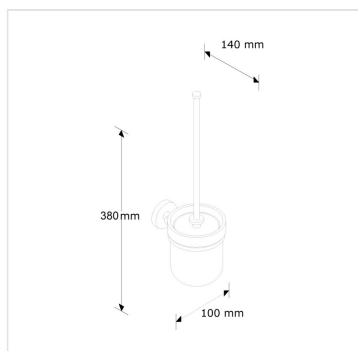

WC souprava kovová závěsná se štětkou bez krytky

Kód produktu: **SZMWA**

Výrobce:	MERIDA SP. Z O.O.
EAN:	5908248108074
Šířka (cm):	10
Materiál:	chromovaná mosaz
Výška (cm):	38
Hloubka (cm):	14

URL produktu

E-mail: office@meridahk.cz

Popis produktu

- bílá, keramická miska na WC štětku
- k zavěšení na stěnu
- výměnná koncovka štětky z kvalitního plastu