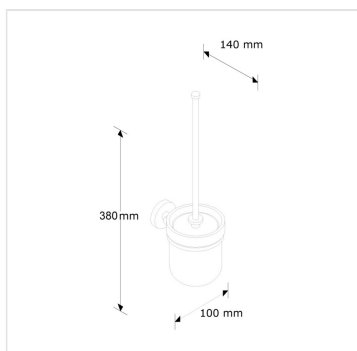

WC souprava kovová závěsná se štětkou bez krytky

Kód produktu: **SZMWA**

Výrobce:	MERIDA SP. Z O.O.
EAN:	5908248108074
Šířka (cm):	10
Materiál:	chromovaná mosaz
Výška (cm):	38
Hloubka (cm):	14

URL produktu

E-mail: office@meridahk.cz

Popis produktu

- bílá, keramická miska na WC štětku
- k zavěšení na stěnu
- výměnná koncovka štětky z kvalitního plastu