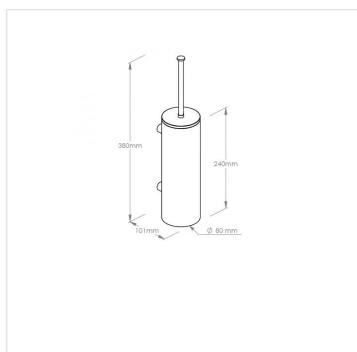

# WC SOUPRAVA s krytkou na zavěšení - matová

Kód produktu: **SZ17S**

|                       |                   |
|-----------------------|-------------------|
| <b>Výrobce:</b>       | MERIDA SP. Z O.O. |
| <b>EAN:</b>           | 5908248111272     |
| <b>Výška (cm):</b>    | 38                |
| <b>Hloubka (cm):</b>  | 10,1              |
| <b>Hmotnost (kg):</b> | 0,73              |
| <b>Průměr (cm):</b>   | 8                 |
| <b>Materiál:</b>      | nerez             |
| <b>Provedení:</b>     | mat               |
| <b>Umístění:</b>      | na stěnu          |

## URL produktu

<https://www.merida.cz/wc-souprava-s-krytkou-na-zaveseni-matova>

**Merida Hradec Králové, s.r.o.**

Zemědělská 898

500 03 Hradec Králové

[www.merida.cz](http://www.merida.cz)

Tel.: +420 495 545 924

## Popis produktu

---

- wc souprava určená na zavěšení na stěnu v matovém provedení
- odnímatelná plastová nádobka usnadňující čištění
- rukojeť štětky je s krytkou, tím se zabraňuje šíření nepříjemného zápachu