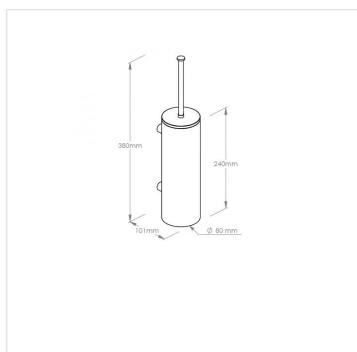

WC SOUPRAVA s krytkou na zavěšení - matová

Kód produktu: **SZ17S**

Výrobce:	MERIDA SP. Z O.O.
EAN:	5908248111272
Výška (cm):	38
Hloubka (cm):	10,1
Hmotnost (kg):	0,73
Průměr (cm):	8
Materiál:	nerez
Provedení:	mat
Umístění:	na stěnu

Mob.: +420 605 255 689

E-mail: office@meridahk.cz

Popis produktu

- wc souprava určená na zavěšení na stěnu v matovém provedení
- odnímatelná plastová nádobka usnadňující čištění
- rukojeť štětky je s krytkou, tím se zabraňuje šíření nepříjemného zápachu