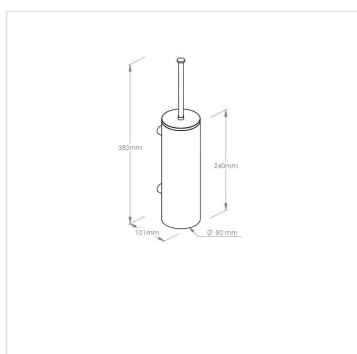

WC SOUPRAVA s krytkou na zavěšení - lesklá

Kód produktu: **SZ17C**

Výrobce:	MERIDA SP. Z O.O.
EAN:	5908248111289
Výška (cm):	38
Hloubka (cm):	10,1
Hmotnost (kg):	0,73
Průměr (cm):	8
Materiál:	nerez
Provedení:	lesk
Umístění:	na stěnu

URL produktu

<https://www.merida.cz/wc-souprava-s-krytkou-na-zaveseni-leskla>

Popis produktu

Merida Hradec Králové, s.r.o.

Zemědělská 898

500 03 Hradec Králové

www.merida.cz

Tel.: +420 495 545 924

Tel.: +420 495 406 858

Mob.: +420 605 255 689

E-mail: office@meridahk.cz

- wc souprava určená na zavěšení na stěnu v lesklém provedení
- odnímatelná plastová nádoba usnadňující čištění
- rukojeť štětky je s krytkou, tím se zabraňuje šíření nepříjemného zápachu