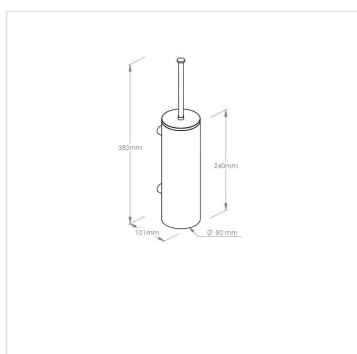

WC SOUPRAVA s krytkou na zavěšení - lesklá

Kód produktu: **SZ17C**

Výrobce:	MERIDA SP. Z O.O.
EAN:	5908248111289
Výška (cm):	38
Hloubka (cm):	10,1
Hmotnost (kg):	0,73
Průměr (cm):	8
Materiál:	nerez
Provedení:	lesk
Umístění:	na stěnu

URL produktu

<https://www.merida.cz/wc-souprava-s-krytkou-na-zaveseni-leskla>

Popis produktu

Merida Hradec Králové, s.r.o.

Zemědělská 898

500 03 Hradec Králové

www.merida.cz

Tel.: +420 495 545 924

Tel.: +420 495 406 858

Mob.: +420 605 255 689

E-mail: office@meridahk.cz

- wc souprava určená na zavěšení na stěnu v lesklém provedení
- odnímatelná plastová nádobka usnadňující čištění
- rukojeť štětky je s krytkou, tím se zabraňuje šíření nepříjemného zápachu