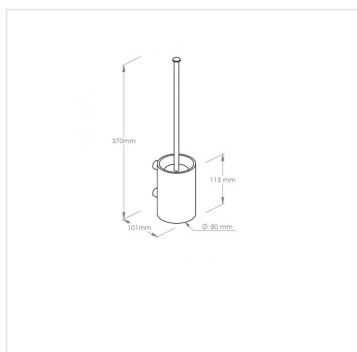

WC souprava STELLA mat

Kód produktu: **SZ16S**

Výrobce:	MERIDA SP. Z O.O.
EAN:	5908248111050
Výška (cm):	37
Hloubka (cm):	10,1
Průměr (cm):	8
Materiál:	nerez
Provedení:	mat
Umístění:	na stěnu

URL produktu

<https://www.merida.cz/wc-souprava-stella-mat-sz16s>

Popis produktu

- na připevnění na stěnu
- povrchová úprava: matová
- vyjímatelná plastová nádoba usnadňuje čištění
- výměnná koncovka štětky (SZ11)