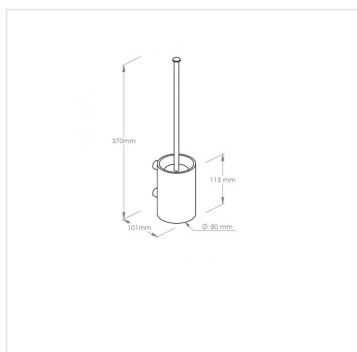

# WC souprava STELLA mat

Kód produktu: **SZ16S**

<b>Výrobce:</b>	MERIDA SP. Z O.O.
<b>EAN:</b>	5908248111050
<b>Výška (cm):</b>	37
<b>Hloubka (cm):</b>	10,1
<b>Průměr (cm):</b>	8
<b>Materiál:</b>	nerez
<b>Provedení:</b>	mat
<b>Umístění:</b>	na stěnu

## URL produktu

<https://www.merida.cz/wc-souprava-stella-mat-sz16s>

## Popis produktu

- na připevnění na stěnu
- povrchová úprava: matová
- vyjímatelná plastová nádoba usnadňuje čištění
- výměnná koncovka štětky (SZ11)