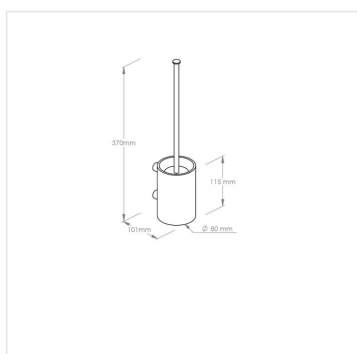

WC souprava STELLA lesk

Kód produktu: **SZ16C**

Výrobce:	MERIDA SP. Z O.O.
EAN:	5908248111074
Výška (cm):	37
Hloubka (cm):	10,1
Průměr (cm):	8
Materiál:	nerez
Provedení:	lesk
Umístění:	na stěnu

URL produktu