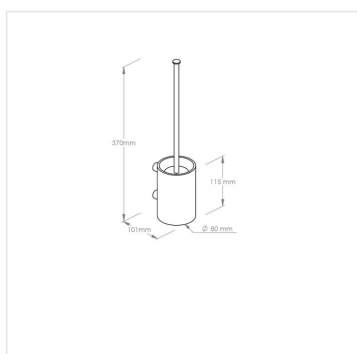

# WC souprava STELLA lesk

Kód produktu: **SZ16C**

<b>Výrobce:</b>	MERIDA SP. Z O.O.
<b>EAN:</b>	5908248111074
<b>Výška (cm):</b>	37
<b>Hloubka (cm):</b>	10,1
<b>Průměr (cm):</b>	8
<b>Materiál:</b>	nerez
<b>Provedení:</b>	lesk
<b>Umístění:</b>	na stěnu

## URL produktu

<https://www.merida.cz/wc-souprava-stella-lesk-sz16c>