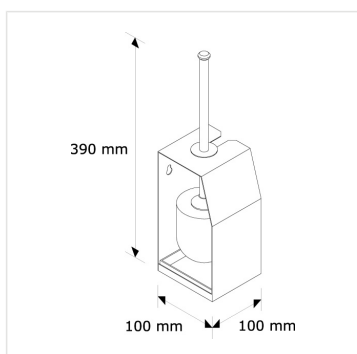

# WC souprava STELLA lesk

Kód produktu: **SZ15C**

<b>Výrobce:</b>	MERIDA SP. Z O.O.
<b>EAN:</b>	5908248110183
<b>Materiál:</b>	nerez
<b>Šířka (cm):</b>	10
<b>Výška (cm):</b>	39
<b>Hloubka (cm):</b>	10
<b>Umístění:</b>	na stěnu
<b>Provedení:</b>	lesk