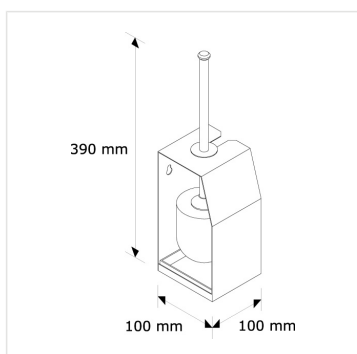

WC souprava STELLA lesk

Kód produktu: **SZ15C**

Výrobce:	MERIDA SP. Z O.O.
EAN:	5908248110183
Materiál:	nerez
Šířka (cm):	10
Výška (cm):	39
Hloubka (cm):	10
Umístění:	na stěnu
Provedení:	lesk

URL produktu