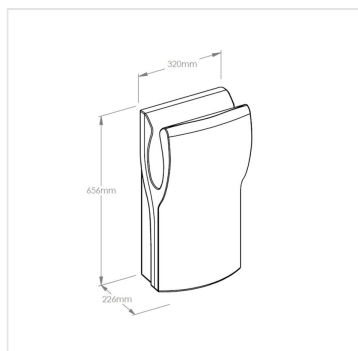

Elektrický osoušeč na ruce Dualflow šedý

Kód produktu: **M72P**

Výrobce:	MERIDA SP. Z O.O.
EAN:	5908248112439
Šířka (cm):	32
Výška (cm):	65,6
Hloubka (cm):	22,7
Hlučnost (dB):	66
Hmotnost (kg):	8,3
Napětí (V):	240
Příkon nominální (W):	1100
Krytí IP:	35
Rychlost proudění vzduchu (km/hod):	410
Doba pro osušení (při 21°C a 10 cm) (s):	8
Výkon (m³/h):	165
Materiál:	plast

URL produktu

<https://www.merida.cz/elektricky-susic-na-ruce-dualflow-sedy-m72p>

Popis produktu

- výkon 420 - 1100 W
- vybaven senzorem na automatické spuštění
- vyroben z kvalitního, odolného plastu, šedivé pruhy po stranách
- bez topného tělesa - sušení rukou se provádí silným proudem vzduchu
- voda je odváděna do speciální, skryté nádržky s kapacitou 675 ml a tím se při provozu netvoří loužičky !
- velmi krátká doba sušení (do 8 sekund)
- s ohledem na vysokou účinnost se doporučuje instalovat na velmi frekventovaných místech