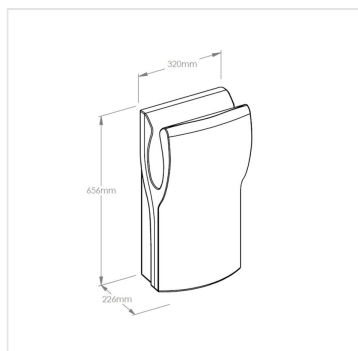

Elektrický osoušeč na ruce Dualflow bílý

Kód produktu: **M72A**

| | |
|---|-------------------|
| Výrobce: | MERIDA SP. Z O.O. |
| EAN: | 5908248112422 |
| Šířka (cm): | 32 |
| Výška (cm): | 65,6 |
| Hloubka (cm): | 22,7 |
| Hlučnost (dB): | 66 |
| Hmotnost (kg): | 8,3 |
| Napětí (V): | 240 |
| Příkon nominální (W): | 1100 |
| Krytí IP: | 35 |
| Rychlost proudění vzduchu (km/hod): | 410 |
| Doba pro osušení (při 21°C a 10 cm) (s): | 8 |
| Výkon (m³/h): | 165 |

Mob.: +420 605 255 689

E-mail: office@meridahk.cz

Popis produktu

- výkon 420 - 1100 W
- vybaven senzorem na automatické spuštění
- vyroben z kvalitního, odolného plastu, bílé barvy
- bez topného tělesa - sušení rukou je prováděno silným proudem vzduchu
- voda je odváděna do speciální, skryté nádržky s kapacitou 675 ml a tím se při provozu netvoří loužičky!
- velmi krátká doba sušení rukou (do 8 sekund)
- s ohledem na vysokou účinnost se doporučuje instalovat na velmi frekventovaných místech