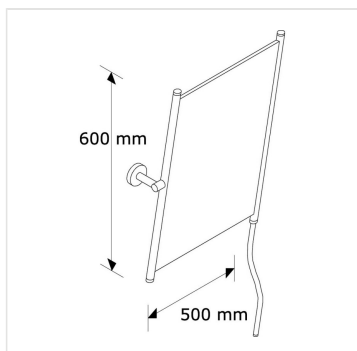

# Zrcadlo lepené sklopné 50x60 cm s úchytem

Kód produktu: **LU10B**

**Výrobce:** MERIDA SP. Z O.O.

**EAN:** 5908248108425

**Šířka (cm):** 50

**Výška (cm):** 60

**Doprava PPL:** ne

## URL produktu

<https://www.merida.cz/zrcadlo-lepene-sklopne-50x60-cm-s-uchytem>

**Merida Hradec Králové, s.r.o.**

Zemědělská 898

500 03 Hradec Králové

[www.merida.cz](http://www.merida.cz)

Tel.: +420 495 545 924