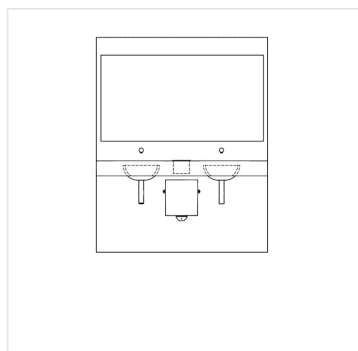

Nastavitelný podpultový koš MERIDA STELLA nerez černá 30 l

Kód produktu: **KWC101**

Výrobce:	MERIDA SP. Z O.O.
Objem (l):	30
Výška (cm):	40,5
Průměr (cm):	30
Materiál:	nerez
Provedení:	mat
Barva:	černá
Typ:	podpultový

URL produktu

<https://www.merida.cz/nastavitelny-podpultovy-kos-merida-stella-cerna-objem-30-l>

Popis produktu

- objem 30 litrů
- nastavitelná instalační hloubka
- vyrobeno z nerezové oceli, práškově lakovaná černá
- držák koše pro montáž na stěnu pod desku
- koš lze sejmut z rukojeti pro vyprázdnění
- doporučeno pro instalaci společně s pultovním límcem na desku GSC501
- 10 let záruka!
- Udržení záruky vyžaduje dodržování pravidel čištění a údržby popsanych v záručních podmínkách (ke stažení).