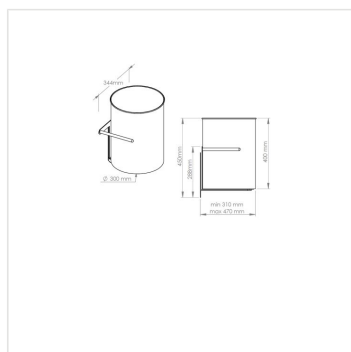

Nastavitelný podpultový koš MERIDA STELLA nerez černá 30 l

Kód produktu: **KWC101**

Výrobce:	MERIDA SP. Z O.O.
Objem (l):	30
Výška (cm):	40,5
Průměr (cm):	30
Materiál:	nerez
Provedení:	mat
Barva:	černá
Typ:	podpultový

URL produktu

<https://www.merida.cz/nastavitelny-podpultovy-kos-merida-stella-cerna-objem-30-l>

Popis produktu

- objem 30 litrů
- nastavitelná instalační hloubka
- vyrobeno z nerezové oceli, práškově lakovaná černá
- držák koše pro montáž na stěnu pod desku
- koš lze sejmut z rukojeti pro vyprázdnění
- doporučeno pro instalaci společně s pultovním límcem na desku GSC501
- 10 let záruka!
- Udržení záruky vyžaduje dodržování pravidel čištění a údržby popsanych v záručních podmínkách (ke stažení).