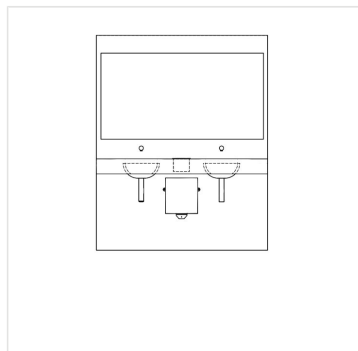

Nastavitelný podpultový koš MERIDA STELLA nerez černá 30 l

Kód produktu: **KWC101**

Výrobce:	MERIDA SP. Z O.O.
Objem (l):	30
Výška (cm):	40,5
Průměr (cm):	30
Materiál:	nerez
Provedení:	mat
Barva:	černá
Typ:	podpultový

URL produktu

<https://www.merida.cz/nastavitelny-podpultovy-kos-merida-stella-cerna-objem-30-l>

Popis produktu

- objem 30 litrů
- nastavitelná instalační hloubka
- vyrobeno z nerezové oceli, práškově lakovaná černá
- držák koše pro montáž na stěnu pod desku
- koš lze sejmut z rukojeti pro vyprázdnění
- doporučeno pro instalaci společně s pultovním límcem na desku GSC501
- 10 let záruka!
- Udržení záruky vyžaduje dodržování pravidel čištění a údržby popsaných v záručních podmínkách (ke stažení).