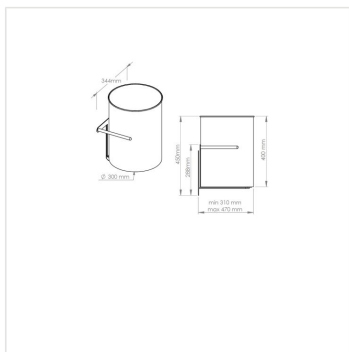

Nastavitelný podpultový koš MERIDA STELLA nerez černá 30 l

Kód produktu: **KWC101**

Výrobce:	MERIDA SP. Z O.O.
Objem (l):	30
Výška (cm):	40,5
Průměr (cm):	30
Materiál:	nerez
Provedení:	mat
Barva:	černá
Typ:	podpultový

URL produktu

<https://www.merida.cz/nastavitelny-podpultovy-kos-merida-stella-cerna-objem-30-l>

Popis produktu

- objem 30 litrů
- nastavitelná instalační hloubka
- vyrobeno z nerezové oceli, práškově lakovaná černá
- držák koše pro montáž na stěnu pod desku
- koš lze sejmut z rukojeti pro vyprázdnění
- doporučeno pro instalaci společně s pultovním límcem na desku GSC501
- 10 let záruka!
- Udržení záruky vyžaduje dodržování pravidel čištění a údržby popsaných v záručních podmínkách (ke stažení).