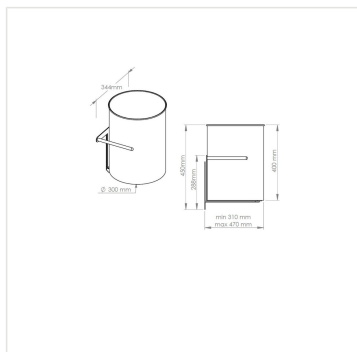

Nastavitelný podpultový koš MERIDA STELLA nerez bílá 30 l

Kód produktu: **KWB101**

Výrobce: MERIDA SP. Z O.O.

Výška (cm): 40,7

Průměr (cm): 30

Objem (l): 30

Materiál: nerez

Provedení: mat

Barva: bílá

Umístění: na stěnu

Instalace: vrtání

Typ: podpultový

URL produktu

<https://www.merida.cz/nastavitelny-podpultovy-kos-merida-stella-nerez-bila-30-l>

Popis produktu

- objem 30 litrů
- nastavitelná instalační hloubka
- vyrobeno z bíle lakované nerezové oceli
- držák koše pro montáž na stěnu pod desku
- koš lze pro vyprázdnění vyjmout z držáku
- doporučeno pro instalaci společně s pultovým límcem na desku GSB501
- 10 let záruka