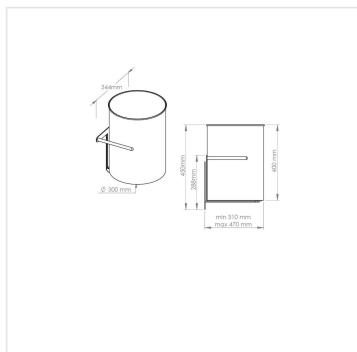

# Nastavitelný podpultový koš MERIDA STELLA nerez bílá 30 l

Kód produktu: **KWB101**

<b>Výrobce:</b>	MERIDA SP. Z O.O.
<b>Výška (cm):</b>	40,7
<b>Průměr (cm):</b>	30
<b>Objem (l):</b>	30
<b>Materiál:</b>	nerez
<b>Provedení:</b>	mat
<b>Barva:</b>	bílá
<b>Umístění:</b>	na stěnu
<b>Instalace:</b>	vrtání
<b>Typ:</b>	podpultový

## URL produktu

---

<https://www.merida.cz/nastavitelny-podpultovy-kos-merida-stella-nerez-bila-30-l>

## Popis produktu

---

- objem 30 litrů
- nastavitelná instalační hloubka
- vyrobeno z bíle lakované nerezové oceli
- držák koše pro montáž na stěnu pod desku
- koš lze pro vyprázdnění vyjmout z držáku
- doporučeno pro instalaci společně s pultovým límcem na desku GSB501
- 10 let záruka