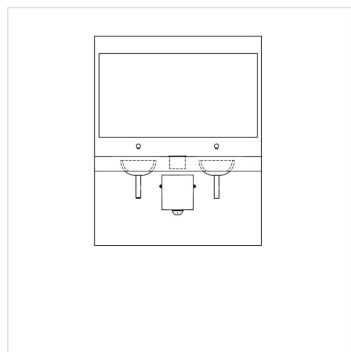

# Nastavitelný podpultový koš MERIDA STELLA nerez bílá 30 l

Kód produktu: **KWB101**

<b>Výrobce:</b>	MERIDA SP. Z O.O.
<b>Výška (cm):</b>	40,7
<b>Průměr (cm):</b>	30
<b>Objem (l):</b>	30
<b>Materiál:</b>	nerez
<b>Provedení:</b>	mat
<b>Barva:</b>	bílá
<b>Umístění:</b>	na stěnu
<b>Instalace:</b>	vrtání
<b>Typ:</b>	podpultový

## URL produktu

---

<https://www.merida.cz/nastavitelny-podpultovy-kos-merida-stella-nerez-bila-30-l>

## Popis produktu

---

- objem 30 litrů
- nastavitelná instalační hloubka
- vyrobeno z bíle lakované nerezové oceli
- držák koše pro montáž na stěnu pod desku
- koš lze pro vyprázdnění vyjmout z držáku
- doporučeno pro instalaci společně s pultovým límcem na desku GSB501
- 10 let záruka