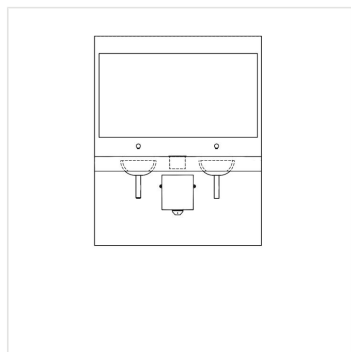

Nastavitelný podpultový koš MERIDA STELLA nerez bílá 30 l

Kód produktu: **KWB101**

Výrobce: MERIDA SP. Z O.O.

Výška (cm): 40,7

Průměr (cm): 30

Objem (l): 30

Materiál: nerez

Provedení: mat

Barva: bílá

Umístění: na stěnu

Instalace: vrtání

Typ: podpultový

URL produktu

<https://www.merida.cz/nastavitelny-podpultovy-kos-merida-stella-nerez-bila-30-l>

Popis produktu

- objem 30 litrů
- nastavitelná instalační hloubka
- vyrobeno z bíle lakované nerezové oceli
- držák koše pro montáž na stěnu pod desku
- koš lze pro vyprázdnění vyjmout z držáku
- doporučeno pro instalaci společně s pultovým límcem na desku GSB501
- 10 let záruka