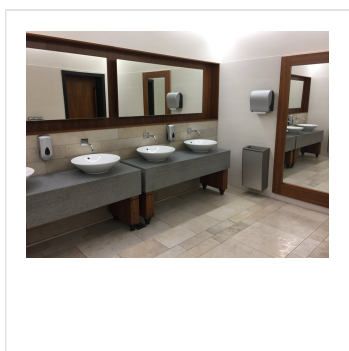

# KOŠ na odpadky otevřený Maxi MERIDA UNIQUE SILVER LINE - mat

Kód produktu: **KUS101**

<b>Výrobce:</b>	MERIDA SP. Z O.O.
<b>EAN:</b>	5908248123893
<b>Materiál:</b>	plast
<b>Provedení:</b>	mat
<b>Šířka (cm):</b>	33
<b>Výška (cm):</b>	60
<b>Hloubka (cm):</b>	22,5
<b>Objem (l):</b>	40
<b>Umístění:</b>	na stěnu
<b>Uzamykatelné:</b>	ano
<b>Typ:</b>	otevřený

## Popis produktu

---

Odpadkový koš má objem 40 litrů, vhodný pro jednorázové pytle o objemu 60 l. Koš je vyroben z vysoce kvalitního a odolného plastu ABS. Povrch je odolný proti UV záření. Koš má šedý límeč s otvíracím krytem zámku. Určen k upevnění na stěnu, velmi snadno se instaluje