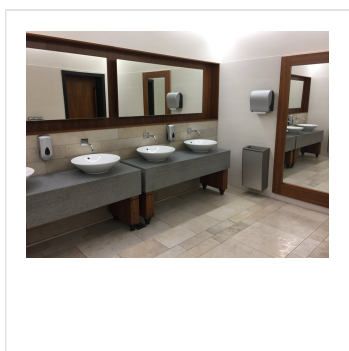

KOŠ na odpadky otevřený Maxi MERIDA UNIQUE SILVER LINE - mat

Kód produktu: **KUS101**

Výrobce:	MERIDA SP. Z O.O.
EAN:	5908248123893
Materiál:	plast
Provedení:	mat
Šířka (cm):	33
Výška (cm):	60
Hloubka (cm):	22,5
Objem (l):	40
Umístění:	na stěnu
Uzamykatelné:	ano
Typ:	otevřený

Mob.: +420 605 255 689

E-mail: office@meridahk.cz

Popis produktu

Odpadkový koš má objem 40 litrů, vhodný pro jednorázové pytle o objemu 60 l. Koš je vyroben z vysoce kvalitního a odolného plastu ABS. Povrch je odolný proti UV záření. Koš má šedý límeč s otvíracím krytem zámku. Určen k upevnění na stěnu, velmi snadno se instaluje