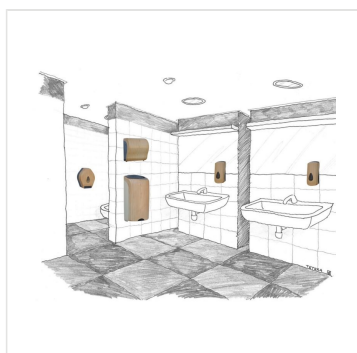

# KOŠ na odpadky otevřený Maxi MERIDA UNIQUE SCANDINAVIAN LINE - mat

Kód produktu: **KUH125**

<b>Výrobce:</b>	MERIDA SP. Z O.O.
<b>EAN:</b>	5908248123862
<b>Materiál:</b>	plast
<b>Provedení:</b>	mat
<b>Šířka (cm):</b>	33
<b>Výška (cm):</b>	60
<b>Hloubka (cm):</b>	22,5
<b>Objem (l):</b>	40
<b>Umístění:</b>	na stěnu
<b>Uzamykatelné:</b>	ano
<b>Typ:</b>	otevřený

## Popis produktu

---

Odpadkový koš má objem 40 litrů, vhodný pro jednorázové pytle o objemu 60 l. Koš je vyroben z vysoce kvalitního a odolného plastu ABS. Povrch je odolný proti UV záření. Koš má šedý límeč s otvíracím krytem zámku. Určen k upevnění na stěnu, velmi snadno se instaluje