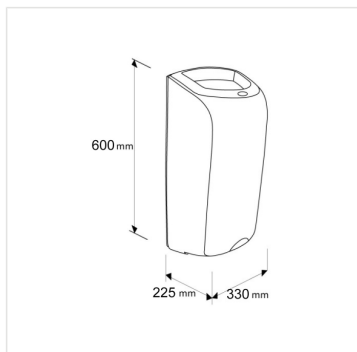

Odpadkový koš závěsný MERIDA TOP 40 I otevřený - šedý

Kód produktu: **KTS101**

Výrobce:	MERIDA SP. Z O.O.
EAN:	5908248109989
Materiál:	plast
Šířka (cm):	33
Výška (cm):	60
Hloubka (cm):	22,5
Objem (l):	40
Barva:	bílá
Typ:	otevřený

URL produktu

<https://www.merida.cz/702-odpadkovy-koš-zavesny-merida-top-40-l-otevreny-sedy>

Popis produktu

- vyrobený z plastu ABS
- objem 40 litrů
- v barvě bílé s šedým vrchem koše a pojistkou blokující otevření koše
- určený pouze pro montáž na stěnu
- uzpůsobený na používání jednorázových sáčků na odpadky o objemu 60 l
- v naší nabídce jsou i sáčky na odpadky