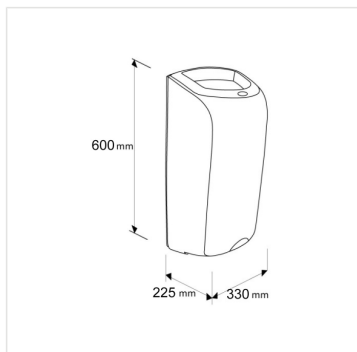

Odpadkový koš závěsný MERIDA TOP 40 I otevřený - modrý

Kód produktu: **KTN101**

Výrobce:	MERIDA SP. Z O.O.
EAN:	5908248109972
Materiál:	plast
Šířka (cm):	33
Výška (cm):	60
Hloubka (cm):	22,5
Objem (l):	40
Barva:	bílá
Typ:	otevřený

URL produktu

<https://www.merida.cz/701-odpadkovy-kos-zavesny-merida-top-40-l-otevreny-modry>

Popis produktu

- vyrobený z plastu ABS
- objem 40 litrů
- v barvě bílé s modrým vrchem koše a pojistkou blokující otevření koše
- určený pouze pro montáž na stěnu
- uzpůsobený na používání jednorázových sáčků na odpadky o objemu 60 l
- v naší nabídce jsou i sáčky na odpadky