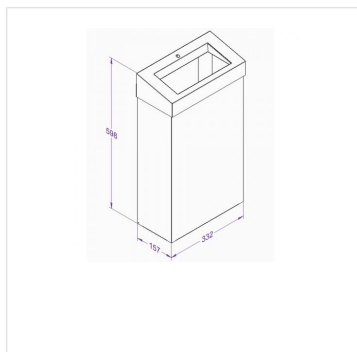

/dřívě KSP101/ Koš závěsný otevřený STELLA 27 l nerez LESK

Kód produktu: **KSP106**

Výrobce:	MERIDA SP. Z O.O.
EAN:	5908248143136
Šířka (cm):	33,2
Výška (cm):	59,8
Hloubka (cm):	15,7
Objem (l):	27
Materiál:	nerez
Provedení:	lesk
Typ:	otevřený

Mob.: +420 605 255 689

E-mail: office@meridahk.cz

Popis produktu

- objem 27 litrů
- vybavený snímatelným krytem se zúženým otvorem
- povrchová úprava: lesk
- možnost připevnění na stěnu
- hrany jsou svařované a zabrušované
- zámek je zapuštěn do stěny výrobku
- kryt uzamykatelný na klíček