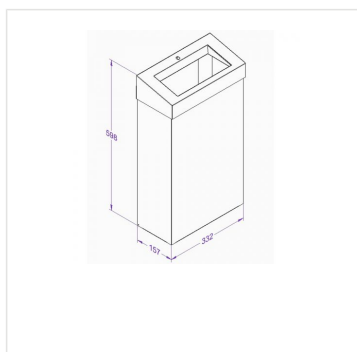

/dřívě KSP101/ Koš závěsný otevřený STELLA 27 l nerez LESK

Kód produktu: **KSP106**

Výrobce:	MERIDA SP. Z O.O.
EAN:	5908248143136
Šířka (cm):	33,2
Výška (cm):	59,8
Hloubka (cm):	15,7
Objem (l):	27
Materiál:	nerez
Provedení:	lesk
Typ:	otevřený

Mob.: +420 605 255 689

E-mail: office@meridahk.cz

Popis produktu

- objem 27 litrů
- vybavený snímatelným krytem se zúženým otvorem
- povrchová úprava: lesk
- možnost připevnění na stěnu
- hrany jsou svařované a zabrušované
- zámek je zapuštěn do stěny výrobku
- kryt uzamykatelný na klíček