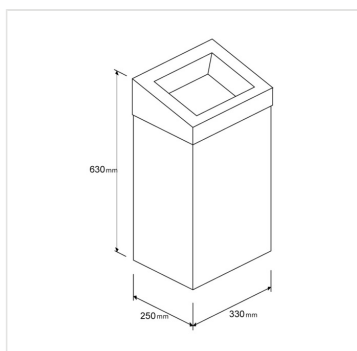

Odpadkový koš závěsný otevřený STELLA 47 I lesk

Kód produktu: **KSP102**

Výrobce:	MERIDA SP. Z O.O.
EAN:	5908248112170
Materiál:	nerez
Šířka (cm):	33
Výška (cm):	63
Hloubka (cm):	25
Objem (l):	47
Typ:	otevřený
Provedení:	lesk

Mob.: +420 605 255 689

E-mail: office@meridahk.cz

Popis produktu

- objem 47 litrů
- vybavený snímatelným krytem se zúženým otvorem
- povrchová úprava : lesk
- možnost připevnění na stěnu
- hrany jsou svařované a zabrušované
- zámek je zapuštěný do stěny výrobku
- kryt uzamykatelný na klíček
- uzpůsobený na použití jednorázových sáčků o objemu 60 l