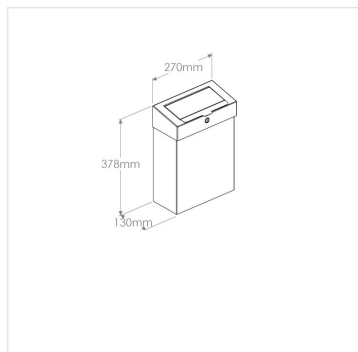

# Dámský toaletní koš MERIDA STELLA 10 I, nerez mat

Kód produktu: **KSM305**

<b>EAN:</b>	5908248150219
<b>Výška (cm):</b>	37,6
<b>Šířka (cm):</b>	27,1
<b>Hloubka (cm):</b>	13
<b>Materiál:</b>	nerez
<b>Provedení:</b>	mat
<b>Objem (l):</b>	10
<b>Požadované vlastnosti:</b>	uzamykatelné
<b>Instalace:</b>	vrtání
<b>Umístění:</b>	na stěnu
<b>Typ:</b>	s výklopným víkem

## URL produktu

---

<https://www.merida.cz/damsky-toaletni-kos-merida-stella-10-l-nerez-mat>

## Popis produktu

---

- objem 10 litrů
- speciální provedení krytu/víka, které zajišťuje, že obsah koše je trvale uzavřený a neviditelný
- vybaveno odklápěcím rámem pro uchycení odpadního pytle
- upevnění na stěnu
- vyrobeno z kartáčované (matné) nerezové oceli
- boční spoje svařené a broušené
- neviditelné panty
- 10 let záruka