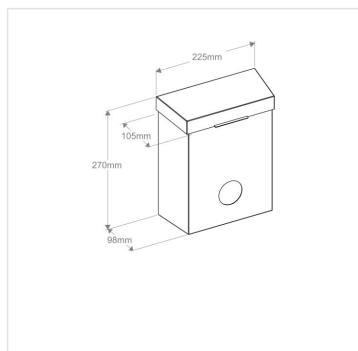

Koš na dámské toalety STELLA se zabudovaným zásobníkem hygienických sáčků 4,4 l - nerez mat

Kód produktu: **KSM304**

Výrobce:	Merida Sp. z o.o.
EAN:	5908248147363
Výška (cm):	27
Šířka (cm):	22,5
Hloubka (cm):	10,5
Materiál:	nerez
Provedení:	mat
Umístění:	na stěnu
Instalace:	vrtání
Objem (l):	4,4
Uzamykatelné:	ano
Typ:	s výklopným víkem

URL produktu

<https://www.merida.cz/kos-na-damske-toalety-stella-se-zabudovanim-zasobnikem-hygien-vlozek-4-4-l-nerez-mat>

Merida Hradec Králové, s.r.o.

Zemědělská 898

500 03 Hradec Králové

www.merida.cz

Tel.: +420 495 545 924

Tel.: +420 495 406 858

Mob.: +420 605 255 689

E-mail: office@meridahk.cz

Popis produktu

- objem koše 4,4 l
- vyroben z nerezové oceli mat
- namontovaný na stěně
- zvedací kryt
- neviditelné panty
- svařované a broušené boční spoje
- vybaveno nádobou na hygienické sáčky se symbolem HS2
- krabička s hygienickými sáčky se zasouvá zespodu koše
- 10 let záruka