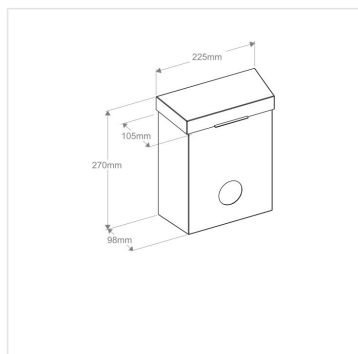

Koš na dámské toalety STELLA se zabudovaným zásobníkem hygienických sáčků 4,4 l - nerez mat

Kód produktu: **KSM304**

Výrobce:	Merida Sp. z o.o.
EAN:	5908248147363
Výška (cm):	27
Šířka (cm):	22,5
Hloubka (cm):	10,5
Materiál:	nerez
Provedení:	mat
Umístění:	na stěnu
Instalace:	vrtání
Objem (l):	4,4
Uzamykatelné:	ano
Typ:	s výklopným víkem

URL produktu

<https://www.merida.cz/kos-na-damske-toalety-stella-se-zabudovanim-zasobnikem-hygien-vlozek-4-4-l-nerez-mat>

Popis produktu

- objem koše 4,4 l
- vyroben z nerezové oceli mat
- namontovaný na stěně
- zvedací kryt
- neviditelné panty
- svařované a broušené boční spoje
- vybaveno nádobou na hygienické sáčky se symbolem HS2
- krabička s hygienickými sáčky se zasouvá zespodu koše
- 10 let záruka