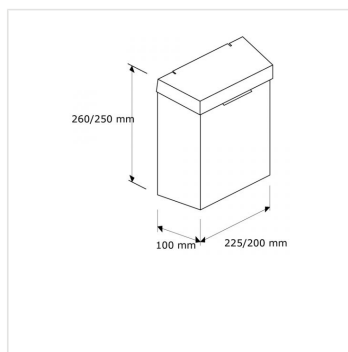

Koš na sanitární odpad STELLA mat 4,5 l

Kód produktu: **KSM301**

Výrobce:	MERIDA SP. Z O.O.
EAN:	5908248110404
Materiál:	nerez
Šířka (cm):	22,5
Výška (cm):	27
Hloubka (cm):	10,5
Objem (l):	4,5
Typ:	s výklopným víkem
Provedení:	mat

URL produktu

<https://www.merida.cz/696-kos-na-sanitarni-odpad-stella-mat-45-l>

Popis produktu

Merida Hradec Králové, s.r.o.

Zemědělská 898

500 03 Hradec Králové

www.merida.cz

Tel.: +420 495 545 924

Tel.: +420 495 406 858

Mob.: +420 605 255 689

E-mail: office@meridahk.cz

- objem 4,5 litru
- vyrobeno z matné nerezové oceli
- boční spoje svařené a broušené, neviditelné panty
- možnost připevnění na stěnu
- 10 let záruka