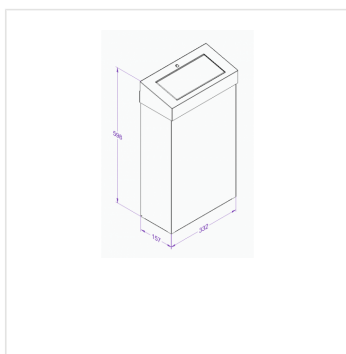

Koš závěsný s víkem STELLA 27 I nerez mat

Kód produktu: **KSM206**

Výrobce:	MERIDA SP. Z O.O.
EAN:	5908248134813
Výška (cm):	59,8
Šířka (cm):	33,2
Hloubka (cm):	15,7
Materiál:	nerez
Provedení:	mat
Typ:	s výklopným víkem
Umístění:	na stěnu, na postavení
Objem (l):	27

URL produktu

<https://www.merida.cz/14836-kos-zavesny-s-vikem-stella-27-l-nerez-mat>

Popis produktu

- objem 27 litrů
- vybaven odnímatelným krytem se sklopným víkem
- možnost připevnění na stěnu
- vyrobeno z matné nerezové oceli
- boční spoje svařené a broušené, neviditelné panty
- uzamykatelné, zajištěno odolným ocelovým cylindrickým zámkem na klíč (zámek v jedné rovině s povrchem zařízení)
- 10 let záruka