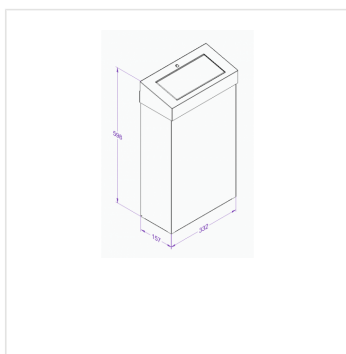

Koš závěsný s víkem STELLA 27 I nerez mat

Kód produktu: **KSM206**

Výrobce:	MERIDA SP. Z O.O.
EAN:	5908248134813
Výška (cm):	59,8
Šířka (cm):	33,2
Hloubka (cm):	15,7
Materiál:	nerez
Provedení:	mat
Typ:	s výklopným víkem
Umístění:	na stěnu, na postavení
Objem (l):	27

URL produktu

<https://www.merida.cz/14836-kos-zavesny-s-vikem-stella-27-l-nerez-mat>

Popis produktu

Merida Hradec Králové, s.r.o.

Zemědělská 898

500 03 Hradec Králové

www.merida.cz

Tel.: +420 495 545 924

Tel.: +420 495 406 858

Mob.: +420 605 255 689

E-mail: office@meridahk.cz

- objem 27 litrů
- vybaven odnímatelným krytem se sklopným víkem
- možnost připevnění na stěnu
- vyrobeno z matné nerezové oceli
- boční spoje svařené a broušené, neviditelné panty
- uzamykatelné, zajištěno odolným ocelovým cylindrickým zámkem na klíč (zámek v jedné rovině s povrchem zařízení)
- 10 let záruka