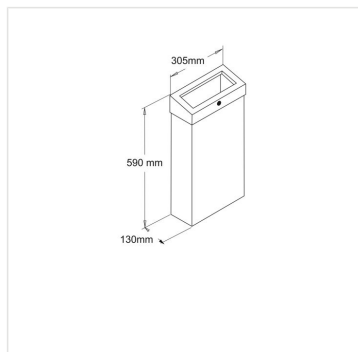

Koš odpadkový otevřený MERIDA STELLA SLIM COMBO, objem 15 l, nerez mat

Kód produktu: **KSM109**

EAN:	5908248146922
Výška (cm):	59
Šířka (cm):	30,5
Hloubka (cm):	13
Materiál:	nerez
Provedení:	mat
Typ:	otevřený
Požadované vlastnosti:	uzamykatelné
Objem (l):	15
Umístění:	na stěnu, na postavení

URL produktu

<https://www.merida.cz/kos-odpadkovy-otevreny-merida-stella-slim-combo-objem-15-l-nerez-mat>

Popis produktu

- objem 15 litrů
- koš tvaru SLIM má sníženou hloubku
- opatřeno odnímatelným krytem s otvorem
- opatřeno vnitřním rámem pro uchycení odpadního pytle/sáčku
- možnost montáže na stěnu
- vyrobeno z broušené (matné) nerezové oceli
- uzavřeno odolným ocelovým cylindrickým zámkem, v jedné rovině s povrchem zařízení
- boční spoje svařené a leštěné
- neviditelné panty
- 10 let záruka