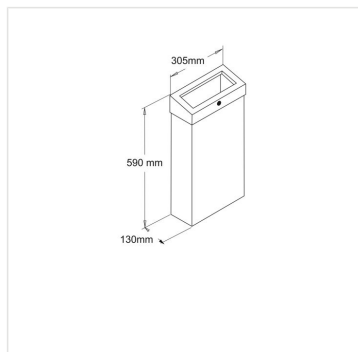

# Koš odpadkový otevřený MERIDA STELLA SLIM COMBO, objem 15 l, nerez mat

Kód produktu: **KSM109**

<b>EAN:</b>	5908248146922
<b>Výška (cm):</b>	59
<b>Šířka (cm):</b>	30,5
<b>Hloubka (cm):</b>	13
<b>Materiál:</b>	nerez
<b>Provedení:</b>	mat
<b>Typ:</b>	otevřený
<b>Požadované vlastnosti:</b>	uzamykatelné
<b>Objem (l):</b>	15
<b>Umístění:</b>	na stěnu, na postavení

## URL produktu

---

<https://www.merida.cz/kos-odpadkovy-otevreny-merida-stella-slim-combo-objem-15-l-nerez-mat>

## Popis produktu

---

- objem 15 litrů
- koš tvaru SLIM má sníženou hloubku
- opatřeno odnímatelným krytem s otvorem
- opatřeno vnitřním rámem pro uchycení odpadního pytle/sáčku
- možnost montáže na stěnu
- vyrobeno z broušené (matné) nerezové oceli
- uzavřeno odolným ocelovým cylindrickým zámkem, v jedné rovině s povrchem zařízení
- boční spoje svařené a leštěné
- neviditelné panty
- 10 let záruka