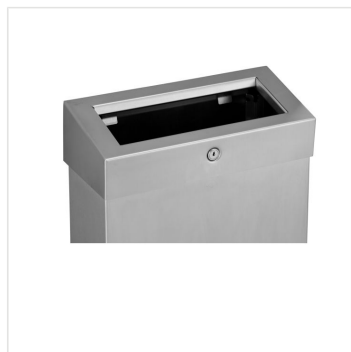

Koš odpadkový otevřený MERIDA STELLA SLIM COMBO, objem 15 l, nerez mat

Kód produktu: **KSM109**

EAN:	5908248146922
Výška (cm):	59
Šířka (cm):	30,5
Hloubka (cm):	13
Materiál:	nerez
Provedení:	mat
Typ:	otevřený
Požadované vlastnosti:	uzamykatelné
Objem (l):	15
Umístění:	na stěnu, na postavení

URL produktu

<https://www.merida.cz/kos-odpadkovy-otevreny-merida-stella-slim-combo-objem-15-l-nerez-mat>

Popis produktu

- objem 15 litrů
- koš tvaru SLIM má sníženou hloubku
- opatřeno odnímatelným krytem s otvorem
- opatřeno vnitřním rámem pro uchycení odpadního pytle/sáčku
- možnost montáže na stěnu
- vyrobeno z broušené (matné) nerezové oceli
- uzavřeno odolným ocelovým cylindrickým zámkem, v jedné rovině s povrchem zařízení
- boční spoje svařené a leštěné
- neviditelné panty
- 10 let záruka