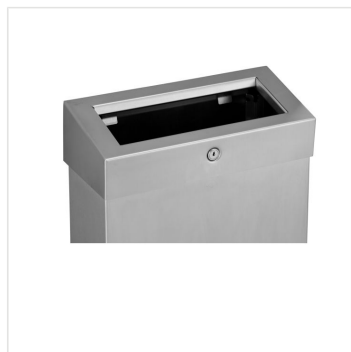

# Koš odpadkový otevřený MERIDA STELLA SLIM COMBO, objem 15 l, nerez mat

Kód produktu: **KSM109**

<b>EAN:</b>	5908248146922
<b>Výška (cm):</b>	59
<b>Šířka (cm):</b>	30,5
<b>Hloubka (cm):</b>	13
<b>Materiál:</b>	nerez
<b>Provedení:</b>	mat
<b>Typ:</b>	otevřený
<b>Požadované vlastnosti:</b>	uzamykatelné
<b>Objem (l):</b>	15
<b>Umístění:</b>	na stěnu, na postavení

## URL produktu

---

<https://www.merida.cz/kos-odpadkovy-otevreny-merida-stella-slim-combo-objem-15-l-nerez-mat>

## Popis produktu

---

- objem 15 litrů
- koš tvaru SLIM má sníženou hloubku
- opatřeno odnímatelným krytem s otvorem
- opatřeno vnitřním rámem pro uchycení odpadního pytle/sáčku
- možnost montáže na stěnu
- vyrobeno z broušené (matné) nerezové oceli
- uzavřeno odolným ocelovým cylindrickým zámkem, v jedné rovině s povrchem zařízení
- boční spoje svařené a leštěné
- neviditelné panty
- 10 let záruka