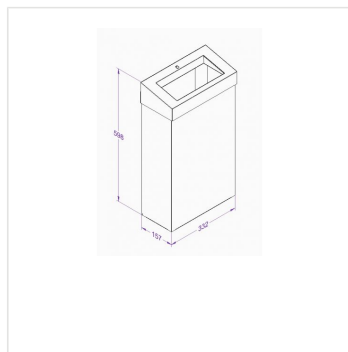

/dřívě KSM101/ Koš závěsný otevřený STELLA 27 l nerez mat

Kód produktu: **KSM106**

Výrobce:	MERIDA SP. Z O.O.
EAN:	5908248134806
Šířka (cm):	33,2
Výška (cm):	59,8
Hloubka (cm):	15,7
Objem (l):	27
Materiál:	nerez
Typ:	otevřený
Provedení:	mat
Umístění:	na stěnu, na postavení

URL produktu

<https://www.merida.cz/drive-ksm101-kos-zavesny-otevreny-stella-27-l-nerez-mat>

Merida Hradec Králové, s.r.o.

Zemědělská 898

500 03 Hradec Králové

www.merida.cz

Tel.: +420 495 545 924

Tel.: +420 495 406 858

Mob.: +420 605 255 689

E-mail: office@meridahk.cz

Popis produktu

- objem 27 litrů
- vybavený snímatelným krytem se zúženým otvorem a vnitřním rámem na uchycení sáčků
- možnost připevnění na stěnu
- vyrobeno z matné nerezové oceli
- boční spoje svařené a broušené, neviditelné panty
- uzamykatelné, zajištěno odolným ocelovým cylindrickým zámkem na klíč (zámek v jedné rovině s povrchem zařízení)
- 10 let záruka
- Pro zachování záruky je nutné dodržovat pravidla údržby a čištění popsaná v záručních podmínkách (ke stažení).