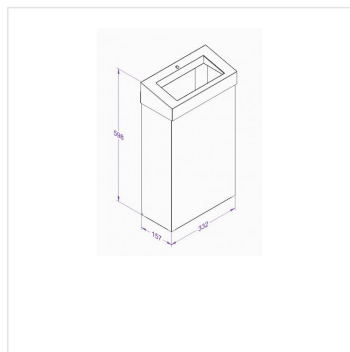

/dřívě KSM101/ Koš závěsný otevřený STELLA 27 l nerez mat

Kód produktu: **KSM106**

Výrobce:	MERIDA SP. Z O.O.
EAN:	5908248134806
Šířka (cm):	33,2
Výška (cm):	59,8
Hloubka (cm):	15,7
Objem (l):	27
Materiál:	nerez
Typ:	otevřený
Provedení:	mat
Umístění:	na stěnu, na postavení

Mob.: +420 605 255 689

E-mail: office@meridahk.cz

Popis produktu

- objem 27 litrů
- vybavený snímatelným krytem se zúženým otvorem a vnitřním rámem na uchycení sáčků
- možnost připevnění na stěnu
- vyrobeno z matné nerezové oceli
- boční spoje svařené a broušené, neviditelné panty
- uzamykatelné, zajištěno odolným ocelovým cylindrickým zámkem na klíč (zámek v jedné rovině s povrchem zařízení)
- 10 let záruka
- Pro zachování záruky je nutné dodržovat pravidla údržby a čištění popsaná v záručních podmínkách (ke stažení).