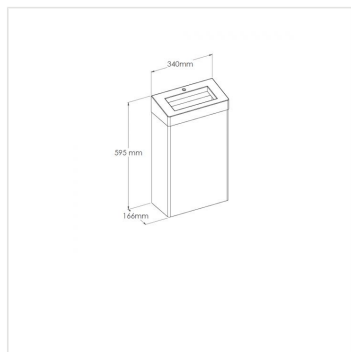

# Koš závěsný otevřený STELLA R10 ADVANCED 27 l nerez mat

Kód produktu: **KSM104**

<b>Výrobce:</b>	MERIDA SP. Z O.O.
<b>EAN:</b>	5908248127570
<b>Výška (cm):</b>	59,5
<b>Šířka (cm):</b>	34
<b>Hloubka (cm):</b>	16,6
<b>Požadované vlastnosti:</b>	uzamykatelné
<b>Typ:</b>	otevřený
<b>Materiál:</b>	nerez
<b>Provedení:</b>	mat
<b>Umístění:</b>	na stěnu, na postavení
<b>Objem (l):</b>	27

## URL produktu

<https://www.merida.cz/kos-zavesny-otevreny-stella-r10-advanced-27-l-nerez-mat>

**Merida Hradec Králové, s.r.o.**

Zemědělská 898

500 03 Hradec Králové

[www.merida.cz](http://www.merida.cz)

Tel.: +420 495 545 924

## Popis produktu

---

- objem 27 litrů
- vybaven odnímatelným krytem s otvorem
- možnost montáže na stěnu
- zapuštěný kovový cylindrický zámek společný pro všechna zařízení řady Merida Stella
- svařované a broušené spoje stran
- zaoblené strany dodávají přístrojům lehký tvar
- dodatečné záhyby spodních hran pouzdra zvyšují tuhost a odolnost proti vandalismu
- neviditelné panty