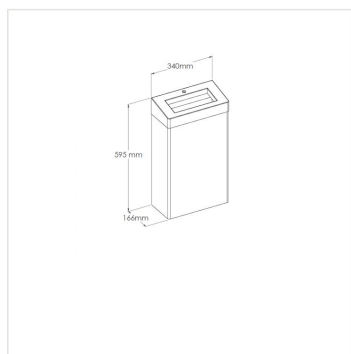

Koš závěsný otevřený STELLA R10 ADVANCED 27 l nerez mat

Kód produktu: **KSM104**

Výrobce:	MERIDA SP. Z O.O.
EAN:	5908248127570
Výška (cm):	59,5
Šířka (cm):	34
Hloubka (cm):	16,6
Požadované vlastnosti:	uzamykatelné
Typ:	otevřený
Materiál:	nerez
Provedení:	mat
Umístění:	na stěnu, na postavení
Objem (l):	27

URL produktu

<https://www.merida.cz/kos-zavesny-otevreny-stella-r10-advanced-27-l-nerez-mat>

Merida Hradec Králové, s.r.o.

Zemědělská 898

500 03 Hradec Králové

www.merida.cz

Tel.: +420 495 545 924

Tel.: +420 495 406 858

Mob.: +420 605 255 689

E-mail: office@meridahk.cz

Popis produktu

- objem 27 litrů
- vybaven odnímatelným krytem s otvorem
- možnost montáže na stěnu
- zapuštěný kovový cylindrický zámek společný pro všechna zařízení řady Merida Stella
- svařované a broušené spoje stran
- zaoblené strany dodávají přístrojům lehký tvar
- dodatečné záhyby spodních hran pouzdra zvyšují tuhost a odolnost proti vandalismu
- neviditelné panty