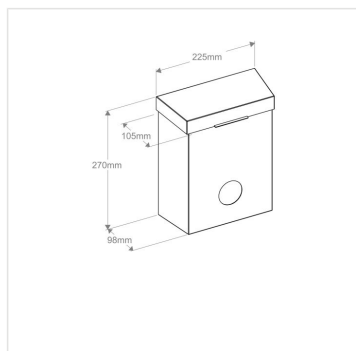

Koš na sanitární odpad se zásobníkem hygienických sáčků MERIDA STELLA nerez černá 4,4 l

Kód produktu: **KSC304**

Výrobce:	MERIDA SP. Z O.O.
EAN:	5908248147356
Objem (l):	4,4
Výška (cm):	27
Šířka (cm):	22,5
Hloubka (cm):	10,5
Materiál:	nerez
Provedení:	mat
Barva:	černá
Instalace:	vrtání
Umístění:	na stěnu
Uzamykatelné:	ano
Typ:	s výklopným víkem

URL produktu

<https://www.merida.cz/toaletni-kos-merida-stella-s-davkovacem-hygienickyh-sacku-na-damske-toalety-objem-4-l>

Merida Hradec Králové, s.r.o.

Zemědělská 898

500 03 Hradec Králové

www.merida.cz

Tel.: +420 495 545 924

Tel.: +420 495 406 858

Mob.: +420 605 255 689

E-mail: office@meridahk.cz

Popis produktu

- objem koše 4,4 l
- vyroben z nerezové oceli s černým práškovým nástřikem
- namontovaný na stěně
- zvednuté víko
- neviditelné panty
- svařované a broušené boční spoje
- vybaveno nádobou na hygienické sáčky se symbolem HS2
- krabička s hygienickými sáčky se zasouvá zespodu koše
- 10 let záruka!
- Udržení záruky vyžaduje dodržování pravidel čištění popsanych v záručních podmínkách (k dispozici ke stažení).