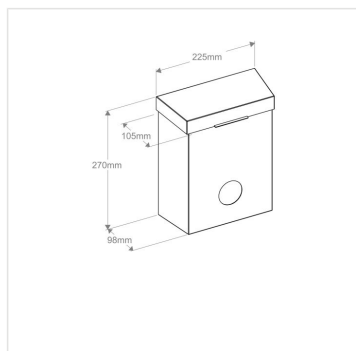

Koš na sanitární odpad se zásobníkem hygienických sáčků MERIDA STELLA nerez černá 4,4 l

Kód produktu: **KSC304**

Výrobce:	MERIDA SP. Z O.O.
EAN:	5908248147356
Objem (l):	4,4
Výška (cm):	27
Šířka (cm):	22,5
Hloubka (cm):	10,5
Materiál:	nerez
Provedení:	mat
Barva:	černá
Instalace:	vrtání
Umístění:	na stěnu
Uzamykatelné:	ano
Typ:	s výklopným víkem

URL produktu

<https://www.merida.cz/toaletni-kos-merida-stella-s-davkovacem-hygienickyh-sacku-na-damske-toalety-objem-4-l>

Popis produktu

- objem koše 4,4 l
- vyroben z nerezové oceli s černým práškovým nástřikem
- namontovaný na stěně
- zvednuté víko
- neviditelné panty
- svařované a broušené boční spoje
- vybaveno nádobou na hygienické sáčky se symbolem HS2
- krabička s hygienickými sáčky se zasouvá zespodu koše
- 10 let záruka!
- Udržení záruky vyžaduje dodržování pravidel čištění popsanych v záručních podmínkách (k dispozici ke stažení).