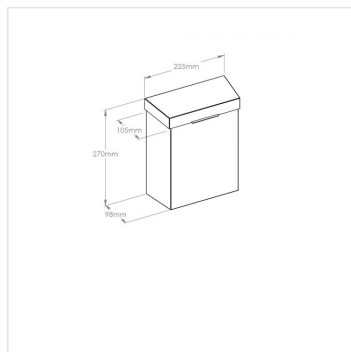

Koš na sanitární odpad MERIDA STELLA nerez černá 4,5 l

Kód produktu: **KSC301**

Výrobce:	MERIDA SP. Z O.O.
EAN:	5908248139481
Výška (cm):	27
Šířka (cm):	22,5
Hloubka (cm):	10,5
Barva:	černá
Materiál:	nerez
Požadované vlastnosti::	uzamykatelné
Umístění:	na stěnu
Instalace:	vrtání
Typ:	s výklopným víkem
Objem (l):	4,5

URL produktu

<https://www.merida.cz/kos-na-sanitarni-odpad-merida-stella-cerny>

Popis produktu

- objem 4,5 litru
- montáž na stěnu
- boční spoje svařené a leštěné
- neviditelné panty

Podívejte se na videa linie STELLA BLACK: