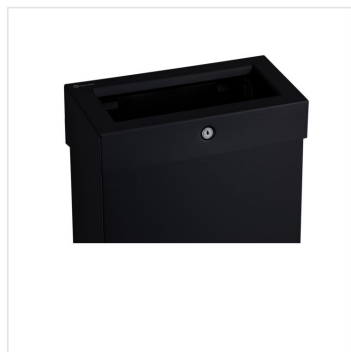

Koš závěsný otevřený MERIDA STELLA SLIM COMBO nerez černá 15 l

Kód produktu: **KSC109**

Výrobce:	MERIDA SP. Z O.O.
EAN:	5908248146915
Objem (l):	15
Výška (cm):	59,8
Šířka (cm):	30
Hloubka (cm):	13
Materiál:	nerez
Provedení:	mat
Barva:	černá
Typ:	otevřený
Umístění:	na stěnu, na postavení

URL produktu

<https://www.merida.cz/kos-s-otevrenym-vikem-merida-stella-slim-black-line-combo-objem-15-l-cerna>

Merida Hradec Králové, s.r.o.

Zemědělská 898

500 03 Hradec Králové

www.merida.cz

Tel.: +420 495 545 924

Tel.: +420 495 406 858

Mob.: +420 605 255 689

E-mail: office@meridahk.cz

Popis produktu

- objem 15 litrů
- vybaveno odnímatelným krytem s otvorem
- vybaveno odklápěcím rámem pro uchycení odpadního pytle
- možnost připevnění na stěnu
- uzavřeno odolným, ocelovým, cylindrickým zámkem v jedné rovině s povrchem zařízení
- boční spoje svařované a broušené
- neviditelné panty
- 10 let záruka!
- Udržení záruky vyžaduje dodržování pravidel čištění popsanych v záručních podmínkách (ke stažení).