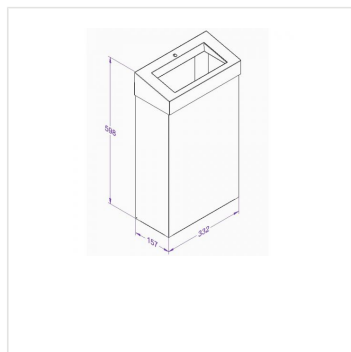

Koš závěsný otevřený MERIDA STELLA nerez černá 27 l

Kód produktu: **KSC106**

Výrobce:	MERIDA SP. Z O.O.
EAN:	5908248144874
Výška (cm):	59,8
Šířka (cm):	33,2
Hloubka (cm):	15,7
Barva:	černá
Materiál:	nerez
Požadované vlastnosti:	uzamykatelné
Umístění:	na stěnu, na postavení
Instalace:	vrtání
Provedení:	mat
Typ:	otevřený
Objem (l):	27

URL produktu

<https://www.merida.cz/kos-zavesny-otevreny-merida-stella-27-l-cerny>

Popis produktu

- objem 27 litrů
- vybaveno odnímatelným krytem s otvorem
- možnost připevnění na zeď
- zajištěno odolným ocelovým cylindrickým zámkem
- zámek v jedné rovině s povrchem zařízení
- svařované a broušené spoje
- neviditelné panty