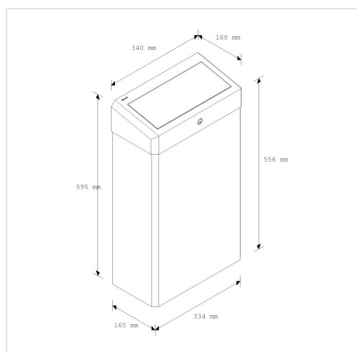

Koš závěsný s víkem bílý kov 27 l

Kód produktu: **KSB201**

Výrobce:	MERIDA SP. Z O.O.
EAN:	5908248116192
Materiál:	kov
Výška (cm):	59,5
Šířka (cm):	33,2
Hloubka (cm):	15,7
Hmotnost (kg):	5,4
Objem (l):	27
Barva:	bílá
Typ:	s výklopným víkem
Instalace:	vrtání
Požadované vlastnosti:	uzamykatelné

URL produktu

<https://www.merida.cz/1200-kos-zavesny-s-vikem-stella-bily-27-l>

Popis produktu

- vyroben z kvalitního olakovaného plechu - barva bílá
- objem 27 litrů
- vybavený snímatelným krytem s výkyvným samouzavíratelným víkem
- možnost připevnění na stěnu
- zámek je zapuštěný do stěny výrobku
- kryt uzamykatelný na klíček
- uzpůsobený na použití jednorázových sáčků o objemu 60 l
- vybavený vnitřním rámem na uchycení sáčků