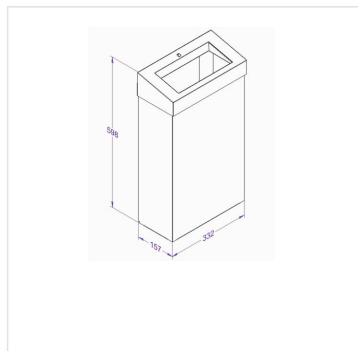

# Koš závěsný otevřený MERIDA STELLA nerez bílá 27 l

Kód produktu: **KSB107**

<b>Výrobce:</b>	MERIDA SP. Z O.O.
<b>EAN:</b>	5908248145802
<b>Výška (cm):</b>	59,8
<b>Šířka (cm):</b>	33,2
<b>Hloubka (cm):</b>	15,7
<b>Materiál:</b>	nerez
<b>Provedení:</b>	mat
<b>Barva:</b>	bílá
<b>Umístění:</b>	na stěnu, na postavení
<b>Instalace:</b>	vrtání
<b>Typ:</b>	otevřený
<b>Objem (l):</b>	27

## URL produktu

---

<https://www.merida.cz/kos-zavesny-otevreny-merida-stella-nerez-bila-27-l>

## Popis produktu

---

- objem 27 litrů
- vybaveno odnímatelným krytem s kónickým otvorem
- lze připevnit na stěnu
- vyrobeno z bíle lakované nerezové oceli
- zajištěno odolným ocelovým cylindrickým zámkem
- zámek v jedné rovině s povrchem zařízení
- boční spoje svařené a broušené
- neviditelné panty
- 10 let záruka