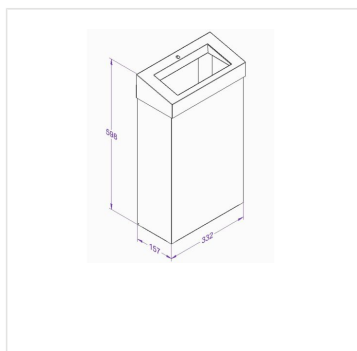

# Koš závěsný otevřený MERIDA STELLA nerez bílá 27 l

Kód produktu: **KSB107**

|                      |                        |
|----------------------|------------------------|
| <b>Výrobce:</b>      | MERIDA SP. Z O.O.      |
| <b>EAN:</b>          | 5908248145802          |
| <b>Výška (cm):</b>   | 59,8                   |
| <b>Šířka (cm):</b>   | 33,2                   |
| <b>Hloubka (cm):</b> | 15,7                   |
| <b>Materiál:</b>     | nerez                  |
| <b>Provedení:</b>    | mat                    |
| <b>Barva:</b>        | bílá                   |
| <b>Umístění:</b>     | na stěnu, na postavení |
| <b>Instalace:</b>    | vrtání                 |
| <b>Typ:</b>          | otevřený               |
| <b>Objem (l):</b>    | 27                     |

## Popis produktu

---

- objem 27 litrů
- vybaveno odnímatelným krytem s kónickým otvorem
- lze připevnit na stěnu
- vyrobeno z bíle lakované nerezové oceli
- zajištěno odolným ocelovým cylindrickým zámkem
- zámek v jedné rovině s povrchem zařízení
- boční spoje svařené a broušené
- neviditelné panty
- 10 let záruka