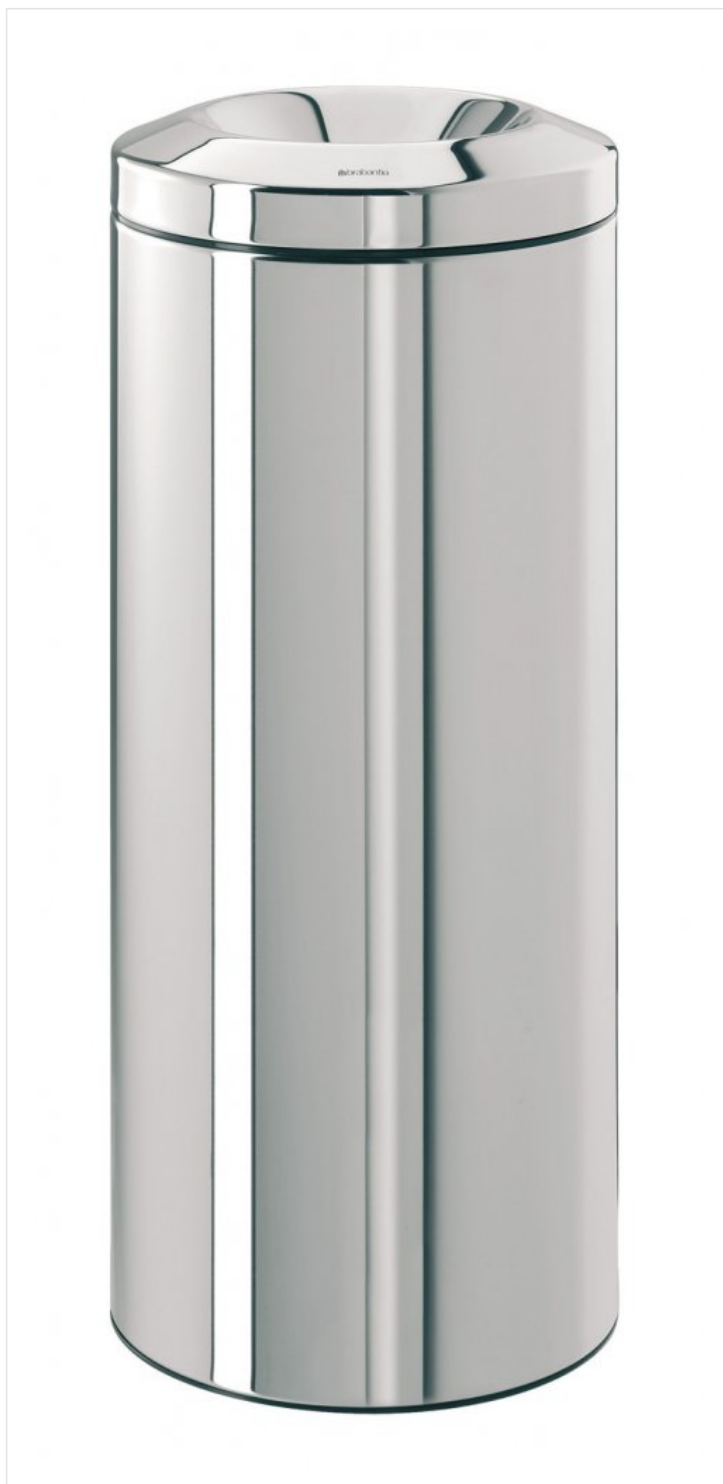

Odpadkový kovový koš samozhášecí 30 l nerez lesk

Kód produktu: **KMS12**

Výrobce:	MERIDA SP. Z O.O.
EAN:	8710755287527
Materiál:	nerez
Šířka (cm):	29,3
Výška (cm):	68,6
Objem (l):	30
Hmotnost (kg):	4,37
Typ:	otevřený
Provedení:	lesk
Umístění:	na postavení

URL produktu

<https://www.merida.cz/odpadkovy-kovovy-kos-samozhaseci-30-l-nerez-lesk>

Popis produktu

- vyrobený z nerezové oceli lesklé
- vybavený vyjímatelnou plastovou nádobou
- neviditelné uchycení sáčku o objemu 60 l
- Nehořlavý koš o objemu 30 l. Tento kompaktní a bezpečný model je ideálním řešením pro váš domov nebo kancelář. Speciální tvar víka zaručuje, že pokud by v koši začalo hořet, víko okamžitě zamezí přístupu kyslíku a tím dojde k samovolnému uhašení. Výrobek je testován a certifikován RWTUW Německo. Vhodné pro použití venku, doma i v kanceláři. Praktický design - odpad je diskrétně uschován.