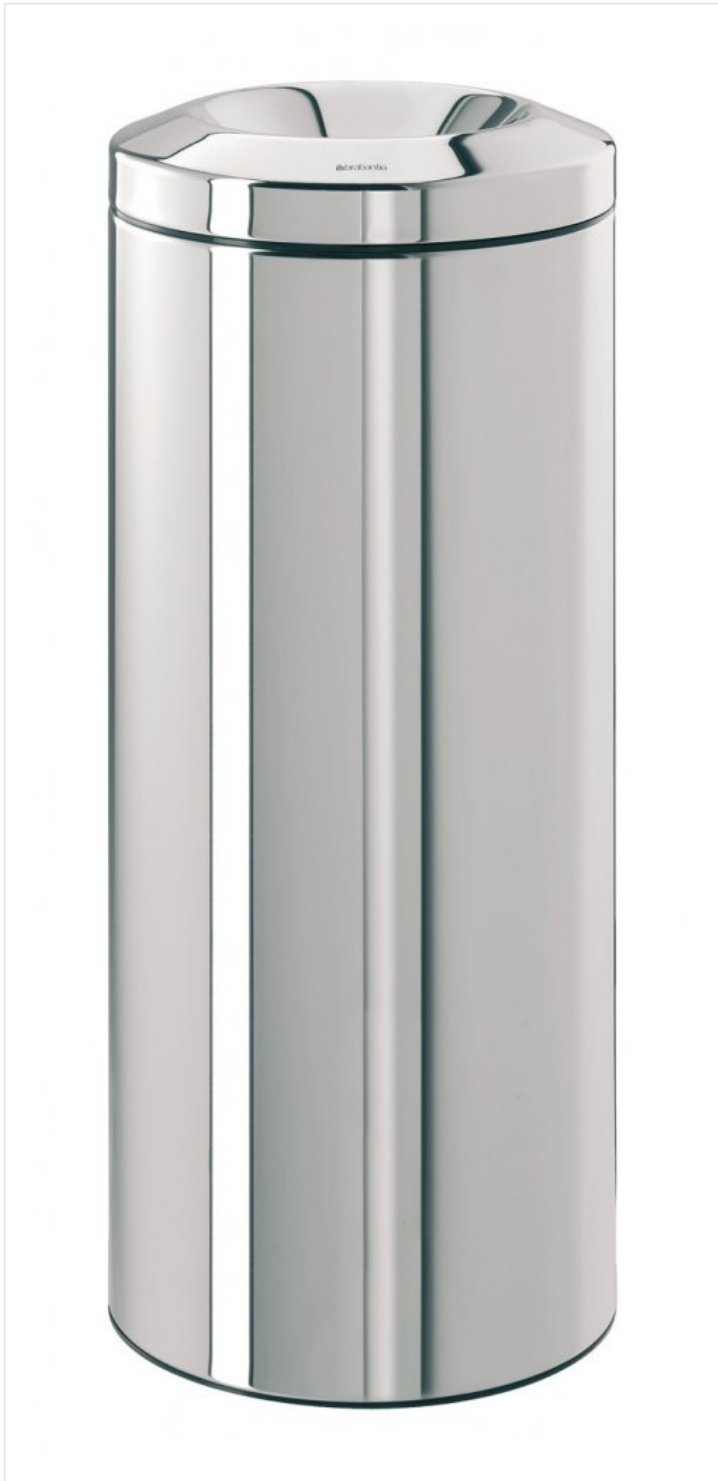

Odpadkový kovový koš samozhášecí 30 l nerez lesk

Kód produktu: **KMS12**

Výrobce:	MERIDA SP. Z O.O.
EAN:	8710755287527
Materiál:	nerez
Šířka (cm):	29,3
Výška (cm):	68,6
Objem (l):	30
Hmotnost (kg):	4,37
Typ:	otevřený
Provedení:	lesk
Umístění:	na postavení

URL produktu

<https://www.merida.cz/odpadkovy-kovovy-kos-samozhaseci-30-l-nerez-lesk>

Popis produktu

- vyrobený z nerezové oceli lesklé
- vybavený vyjímatelnou plastovou nádobou
- neviditelné uchycení sáčku o objemu 60 l
- Nehořlavý koš o objemu 30 l. Tento kompaktní a bezpečný model je ideálním řešením pro váš domov nebo kancelář. Speciální tvar víka zaručuje, že pokud by v koši začalo hořet, víko okamžitě zamezí přístupu kyslíku a tím dojde k samovolnému uhašení. Výrobek je testován a certifikován RWTUW Německo. Vhodné pro použití venku, doma i v kanceláři. Praktický design - odpad je diskrétně uschován.